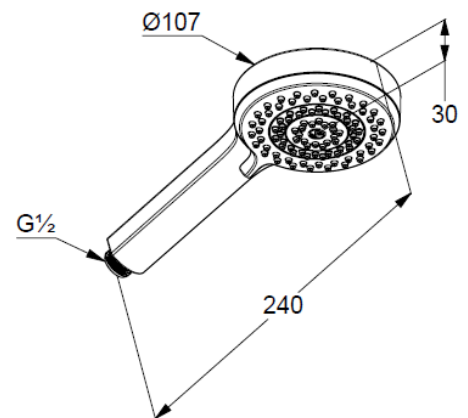

Technische Daten/ Technical Data

KLUDI DIVE S
Handbrause 3 S
DN 15

Artikel- Nr.: 6883005-00

Oberfläche:
05 chrom

Artikeltext

Hersteller KLUDI GmbH & Co. KG

Typ: KLUDI DIVE S

Handbrause 3 S

Artikel- Nr.: 6883005-00

Handbrause 3 S

Durchflussmenge bei 3 bar 15 l/min.

(mit Möglichkeit zur Begrenzung auf 9 l/min.)

mit 3 Strahlarten

Body/Hair/Skin

mit Kalkschnellreinigung

Anschlussgewinde G $\frac{1}{2}$

Siebichtung

Produktabbildung/ Product picture

Maßzeichnung/ Dimensional drawing

Durchfluss/ Flow rate