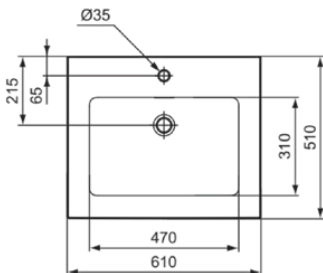

EXTRA

T435801

EXTRA | Möbelwaschtisch 610x510x150 mm in weiß glänzend, 1 Hahnloch, mit Überlauf

Bild & Zeichnung

Allgemeine Informationen

Produktkategorie:	Waschtische
Produktart:	Möbelwaschtisch
Marke:	Ideal Standard
Kollektion:	EXTRA
Designer:	Palomba Serafini Associati
Colour:	01 - Weiß Glänzend
Oberflächenveredelung:	glänzend
Maximale Höhe (mm):	150
Maximale Breite (mm):	610
Ausladung (mm):	510
Nettogewicht (kg):	18.90
EAN Code:	8014140482543