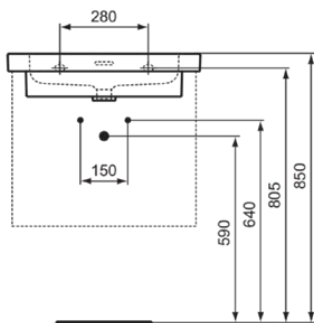

EXTRA

T435801

EXTRA | Möbelwaschtisch 610x510x150 mm in weiß glänzend, 1 Hahnloch, mit Überlauf

Bild & Zeichnung

Allgemeine Informationen

Produktkategorie:	Waschtische
Produktart:	Möbelwaschtisch
Marke:	Ideal Standard
Kollektion:	EXTRA
Designer:	Palomba Serafini Associati
Colour:	01 - Weiß Glänzend
Oberflächenveredelung:	glänzend
Maximale Höhe (mm):	150
Maximale Breite (mm):	610
Ausladung (mm):	510
Nettogewicht (kg):	18.90
EAN Code:	8014140482543

Downloads

- [Installation Guide](#)

Produktstandards & Zertifikate

Normen:	EN 14688
---------	----------

Produktspezifikationen

Farbcode:	01
Farbbeschreibung:	weiß glänzend
Geschliffene Unterseite:	Nein
Barrierefreies Produkt:	Nein
Mit Kettenöse:	Nein
Material:	Keramik
Materialspezifikation:	Feinfeuerton
Anzahl von Hahnöchern je Waschbecken:	1
Anzahl von Waschbecken:	1
Sichtbarer Überlauf:	Ja
PVD Technologie:	Nein
Ablagefläche:	Hinten
Oberflächenveredelung:	glänzend
Position des Hahnlochs:	Mitte
Form des Überlaufs:	Geschlitzt
Mit Rückwand:	Nein
Mit Verschusstopfen:	Nein
Mit Überlauf:	Ja
Mit Siphon:	Nein
Montageart:	wandhängend