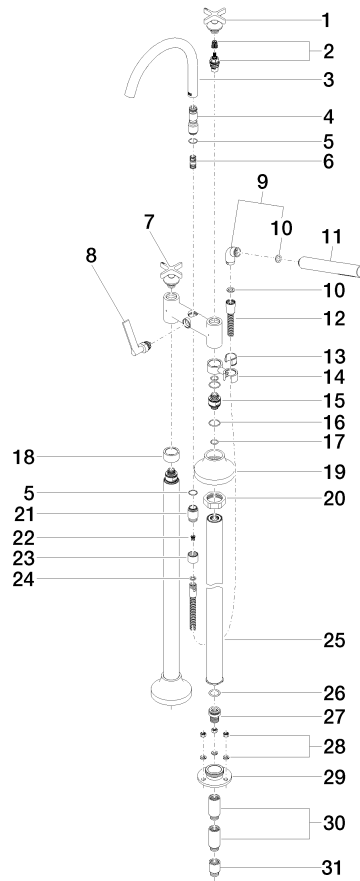

VAIA Wannen-Zweilochbatterie für freistehende Montage mit Handbrausegarnitur - Dark Platinum gebürstet

VAIA

25 943 809

- Auslauf: runder luftangereicherter Strahl
 - Durchfluss max. 24,6 l/min bei 3 bar Fließdruck
 - Handbrause: COMPACT RAIN, Durchfluss max. 6,8 l/min (bei 3 Bar)
 - Handbrause mit Antikalk-System
 - Ausladung 221 mm
 - schwenkbarer Auslauf 360°
 - Drehumstellung Wanne/Brause
 - Höhe gesamt 920 mm
 - Höhe Standrohre 628 mm
 - Höhe bis Luftsprudler 816 mm
 - Schubrosetten Ø 100 mm
 - Stichmaß 150 mm
 - Metallbrauseschlauch 1250 mm mit integriertem Verdrehschutz
 - schwenkbarer Brausehalter am rechten Standfuß
- Eigensicher gegen Rückfließen.**

Benötigtes Zubehör

UP-Bodenbefestigung -

35 944 970 90

- Max. Einbautiefe 160 mm
- Min. Einbautiefe 80 mm

VAIA Wannen-Zweilochbatterie für freistehende Montage mit Handbrausegarnitur - Dark Platinum gebürstet

IAPMO_4976

Belgauqa_22_276_2 LGA_29

WRAS_1802

25 943 809

Produktversion von 3/13/2017 bis 5/27/2021

Produktversion ab 5/27/2021

VAIA Wannen-Zweilochbatterie für freistehende Montage mit
Handbrausegarnitur - Dark Platinum gebürstet

VAIA

25 943 809

Ersatzteilstückliste

Produktversion von 3/13/2017 bis 5/27/2021

Produktversion ab 5/27/2021

Nr.	Artikelnummer	Benennung	Verbaumenge	Lieferzeit
	90 20 80 010 01-99	Griff für Brause / Wanne Wand Cold Ø 71 x 63 mm - Dark Platinum gebürstet	53	30