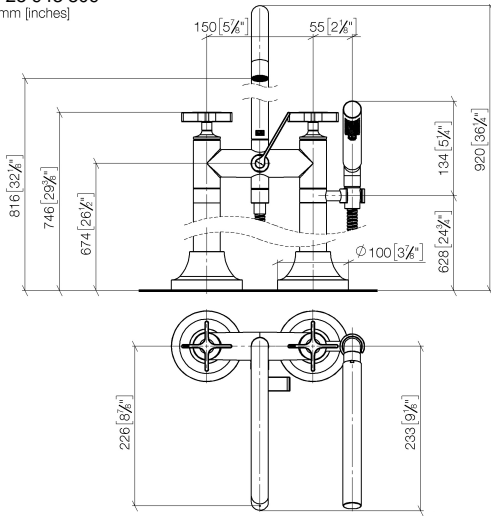

VAIA Wannen-Zweilochbatterie für freistehende Montage mit Handbrausegarnitur - Dark Platinum gebürstet

VAIA

25 943 809

- Auslauf: runder luftangereicherter Strahl
 - Durchfluss max. 24,6 l/min bei 3 bar Fließdruck
 - Handbrause: COMPACT RAIN, Durchfluss max. 6,8 l/min (bei 3 Bar)
 - Handbrause mit Antikalk-System
 - Ausladung 221 mm
 - schwenkbarer Auslauf 360°
 - Drehumstellung Wanne/Brause
 - Höhe gesamt 920 mm
 - Höhe Standrohre 628 mm
 - Höhe bis Luftsprudler 816 mm
 - Schubrosetten Ø 100 mm
 - Stichmaß 150 mm
 - Metallbrauseschlauch 1250 mm mit integriertem Verdrehschutz
 - schwenkbarer Brausehalter am rechten Standfuß
- Eigensicher gegen Rückfließen.**

Benötigtes Zubehör

UP-Bodenbefestigung -

35 944 970 90

- Max. Einbautiefe 160 mm
- Min. Einbautiefe 80 mm

VAIA Wannen-Zweilochbatterie für freistehende Montage mit Handbrausegarnitur - Dark Platinum gebürstet

VAIA

25 943 809
mm [inches]

Durchflussdiagramm

Codes & Standards

ASME A112.18.1

cUPC

DIN 4109

EN 1717

VAIA

25 943 809

Ersatzteilstückliste

Produktversion von 3/13/2017 bis 5/27/2021

Produktversion ab 5/27/2021

Nr.	Artikelnummer	Benennung	Verbaumenge	Lieferzeit
	90 20 80 010 01-99	Griff für Brause / Wanne Wand Cold Ø 71 x 63 mm - Dark Platinum gebürstet	53	30