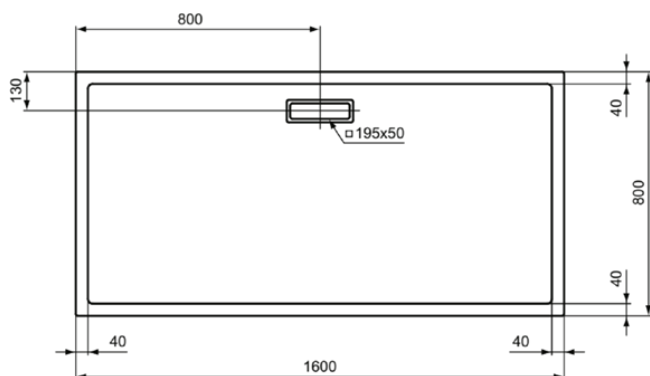

ULTRAFLAT NEW

T4471V1

ULTRAFLAT NEW | Rechteck-Brausewanne 1600x800x25 mm in weiß seidenmatt, ohne Ablaufgarnitur | Reinigungsmittelbeständig, Lichtbeständig, Barrierefrei, gemäß DIN 18040, 25 mm Höhe

Bild & Zeichnung

Allgemeine Informationen

| | |
|------------------------|----------------------|
| Produktkategorie: | Brausewannen |
| Produktart: | Rechteck-Brausewanne |
| Marke: | Ideal Standard |
| Kollektion: | ULTRAFLAT NEW |
| Designer: | Ideal Standard |
| Colour: | V1 - Weiß Seidenmatt |
| Oberflächenveredelung: | satin |
| Höhe (mm): | 25 |
| Breite (mm): | 1600 |
| Ausladung (mm): | 800 |
| Empfohlenes Fußset: | T4627 |
| Nettogewicht (kg): | 25.33 |
| EAN Code: | 8014140481898 |

Features

Reinigungsmittelbeständig

Lichtbeständig

Barrierefrei, gemäß DIN 18040

25 mm Höhe

Downloads

- [Installation Guide](#)

Produktstandards & Zertifikate

ULTRAFLAT NEW

T4471V1

ULTRAFLAT NEW | Rechteck-Brausewanne 1600x800x25 mm in weiß seidenmatt, ohne Ablaufgarnitur | Reinigungsmittelbeständig, Lichtbeständig, Barrierefrei, gemäß DIN 18040, 25 mm Höhe

Produktspezifikationen