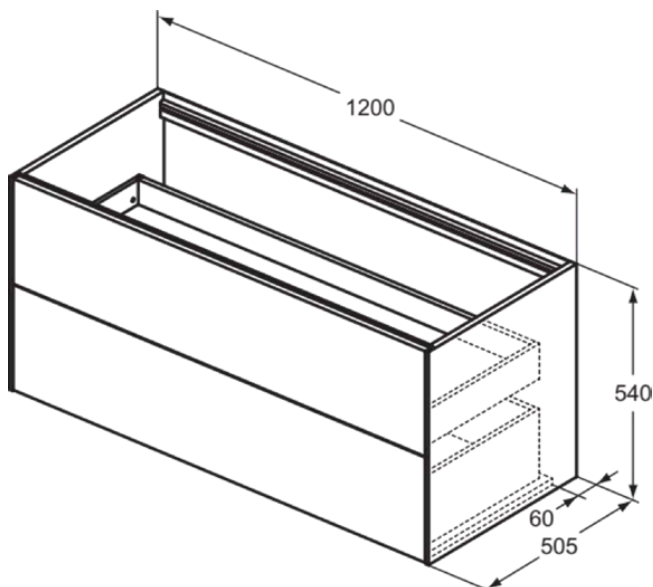

CONCA

T3945Y5

CONCA | Waschtisch-Unterschrank 1200x505x540 mm in walnuss dunkel dekor, 2 Schubladen | Vollauszug, Push-to-open, SoftClosing, Vormontiert, Nachhaltig gewonnenes Holz, Echtholz furnier

Bild & Zeichnung

Allgemeine Informationen

Produktkategorie:	Möbel
Produktart:	Waschtisch-Unterschrank
Marke:	Ideal Standard
Kollektion:	CONCA
Designer:	Palomba Serafini Associati
Colour:	Y5 - Walnuss Dunkel Dekor
Oberflächenveredelung:	Matt
Höhe (mm):	540
Breite (mm):	1200
Ausladung (mm):	505
Befestigungsart:	Befestigungsset
Nettogewicht (kg):	51.90
EAN Code:	8014140461074

Features

	Vollauszug		Push-to-open
	SoftClosing		Vormontiert
	Nachhaltig gewonnenes Holz		Echtholz furnier

Downloads

- [Installation Guide](#)
- [Spare Parts List](#)

Produktspezifikationen

Einzugsmechanismus:	Softclosing
Farbcode:	Y5
Farbbeschreibung:	walnuss dunkel dekor
Eckmodell:	Nein
Vollauszug:	Yes
Griff(e):	Grifflos
Einstellbare Montagefüße:	Nein
Material:	Holz
Materialspezifikation (Korpus):	Hochverdichtete 3-Schicht Spanplatte
Anzahl der Türen (gesamt):	0
Anzahl der Türen (links öffnend):	0
Anzahl der Türen (rechts öffnend):	0
Anzahl der Auszüge (gesamt):	2
Anzahl der externen Auszüge:	2
Anzahl der internen Auszüge:	0
Anzahl der offenen Fächer:	0