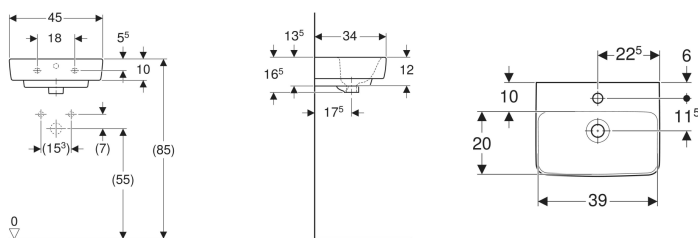

Geberit Renova Plan Handwaschbecken

Beispielbild

Eigenschaften

- Unterbaufähig
- Mit Halbsäule kombinierbar

Technische Daten

Werkstoff

Sanitärkeramik

Art.-Nr.	Farbe / Oberfläche	Hahnloch	Überlauf	B	Breite Unterschrank	H	T	VE1
501.625.00.1	weiß	mittig	ohne	45 cm	38.4 cm	16.5 cm	34 cm	1 St.