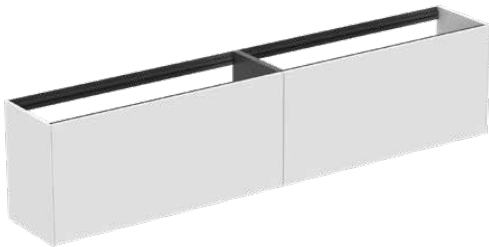

CONCA

T4339Y1

CONCA | Waschtisch-Unterschrank 2385x373x540 mm in weiß matt lackiert, 4 Schubladen | Vollauszug, Push-to-open, SoftClosing, Vormontiert, Nachhaltig gewonnenes Holz, Echtholz furnier

Bild & Zeichnung

Allgemeine Informationen

Produktkategorie:	Möbel
Produktart:	Waschtisch-Unterschrank
Marke:	Ideal Standard
Kollektion:	CONCA
Designer:	Palomba Serafini Associati
Colour:	Y1 - Weiß Matt Lackiert
Oberflächenveredelung:	Matt
Höhe (mm):	540
Breite (mm):	2385
Ausladung (mm):	373
Befestigungsart:	Befestigungsset
Nettogewicht (kg):	79.50
EAN Code:	8014140465058

Features

	Vollauszug		Push-to-open
	SoftClosing		Vormontiert
	Nachhaltig gewonnenes Holz		Echtholz furnier

Downloads

- [Installation Guide](#)
- [Spare Parts List](#)

Produktspezifikationen

Einzugsmechanismus:	Softclosing
Farbcode:	Y1
Farbbeschreibung:	weiß matt lackiert
Eckmodell:	Nein
Vollauszug:	Yes
Griff(e):	Grifflos
Einstellbare Montagefüße:	Nein
Material:	Holz
Materialspezifikation (Korpus):	Hochverdichtete 3-Schicht Spanplatte
Anzahl der Türen (gesamt):	0
Anzahl der Türen (links öffnend):	0
Anzahl der Türen (rechts öffnend):	0
Anzahl der Auszüge (gesamt):	4
Anzahl der externen Auszüge:	2
Anzahl der internen Auszüge:	2
Anzahl der offenen Fächer:	0

CONCA

T4339Y1

CONCA | Waschtisch-Unterschrank 2385x373x540 mm in weiß matt lackiert, 4 Schubladen | Vollauszug, Push-to-open, SoftClosing, Vormontiert, Nachhaltig gewonnenes Holz, Echtholz furnier

Produktspezifikationen