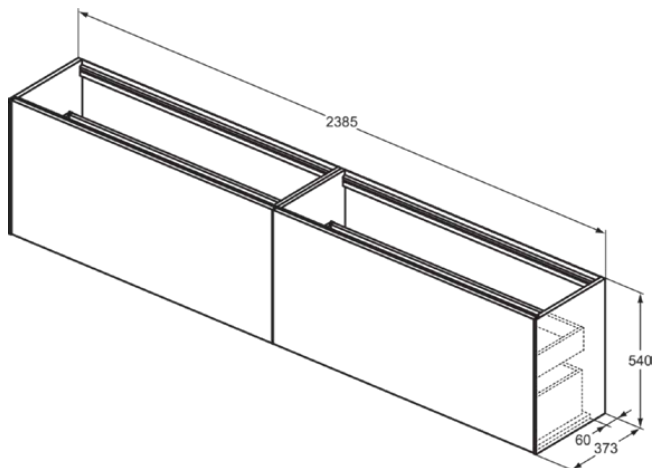

CONCA

T4339Y1

CONCA | Waschtisch-Unterschrank 2385x373x540 mm in weiß matt lackiert, 4 Schubladen | Vollauszug, Push-to-open, SoftClosing, Vormontiert, Nachhaltig gewonnenes Holz, Echtholz furnier

Bild & Zeichnung

Allgemeine Informationen

Produktkategorie:	Möbel
Produktart:	Waschtisch-Unterschrank
Marke:	Ideal Standard
Kollektion:	CONCA
Designer:	Palomba Serafini Associati
Colour:	Y1 - Weiß Matt Lackiert
Oberflächenveredelung:	Matt
Höhe (mm):	540
Breite (mm):	2385
Ausladung (mm):	373
Befestigungsart:	Befestigungsset
Nettogewicht (kg):	79.50
EAN Code:	8014140465058

CONCA

T4339Y1

CONCA | Waschtisch-Unterschrank 2385x373x540 mm in weiß matt lackiert, 4 Schubladen | Vollauszug, Push-to-open, SoftClosing, Vormontiert, Nachhaltig gewonnenes Holz, Echtholz furnier

Produktspezifikationen