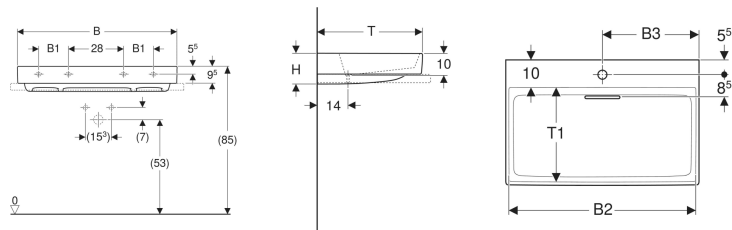

### Eigenschaften

- Unterbaufähig
- Abgang horizontal
- Überlaufunktion unsichtbar
- Betätigung über Zugstange

- Mit integriertem Haarsieb
- Hygienisch durch optimales Strömungsverhalten
- Entspricht den Empfehlungen der KRINKO

### Lieferumfang

- Waschtisch
- Ablaufblende mit Kammeinsatz, magnetische Befestigung
- Waschbeckenanschluss und Geruchsverschluss Raumsparmodell

Art.-Nr.	Farbe / Oberfläche	Hahnloch	Überlauf	B	B1	B2	B3	Breite Unterschrank	H	T	T1	Befestigungspunkte	VE 1
505.046.00.1	Waschtisch: weiß / KeraTect Blende: weiß glänzend	mittig	ohne	105 cm	18 cm	101.9 cm	52.5 cm	105 cm	14 cm	48 cm	37 cm	4	1 St.