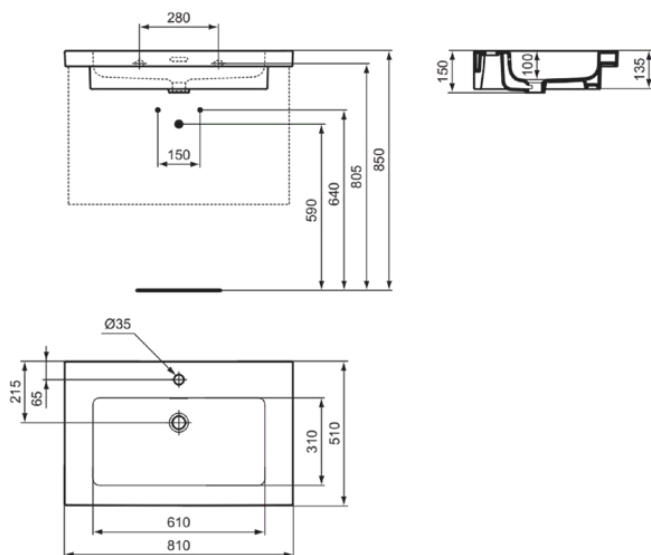

## T4362V1

EXTRA | Möbelwaschtisch 810x510x150 mm in weiß seidenmatt, 1 Hahnloch, mit Überlauf

### Allgemeine Informationen

Produktkategorie:	Waschtische
Produktart:	Möbelwaschtisch
Marke:	Ideal Standard
Kollektion:	EXTRA
Designer:	Palomba Serafini Associati
Colour:	V1 - Weiß Seidenmatt
Oberflächenveredelung:	satın
Maximale Höhe (mm):	150
Maximale Breite (mm):	810
Ausladung (mm):	510
Nettogewicht (kg):	24.00
EAN Code:	8014140487289