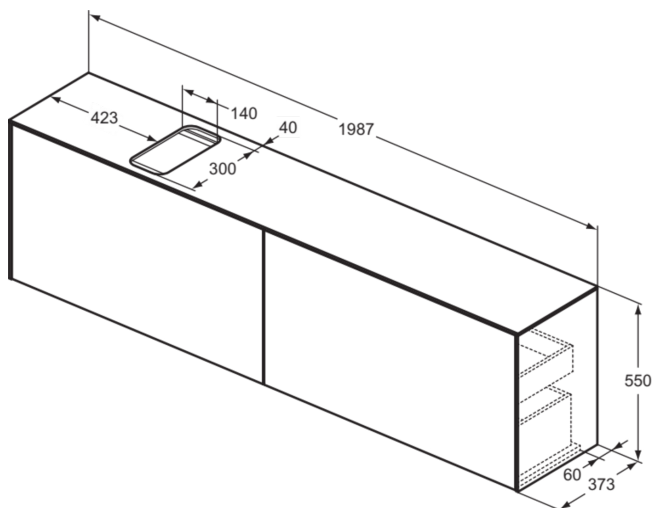

### Allgemeine Informationen

Produktkategorie:	Möbel
Produktart:	Waschtisch-Unterschrank
Marke:	Ideal Standard
Kollektion:	CONCA
Designer:	Palomba Serafini Associati
Colour:	Y2 - Anthrazit Matt Lackiert
Oberflächenveredelung:	Matt
Maximale Höhe (mm):	550
Maximale Breite (mm):	1987
Ausladung (mm):	373
Befestigungsart:	Befestigungsset
Nettogewicht (kg):	77.50
EAN Code:	8014140463047