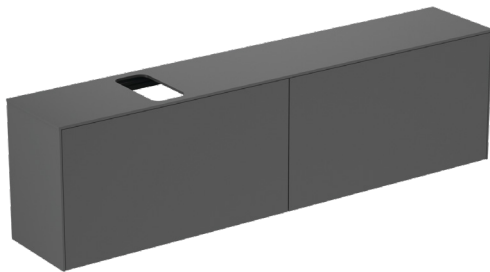

## T3998Y2

CONCA | Waschtisch-Unterschrank 1987x373x550 mm in anthrazit matt lackiert, 4 Schubladen | Vollauszug, Push-to-open, SoftClosing, Vormontiert, Nachhaltig gewonnenes Holz, Echtholz furnier

### Allgemeine Informationen

Produktkategorie:	Möbel
Produktart:	Waschtisch-Unterschrank
Marke:	Ideal Standard
Kollektion:	CONCA
Designer:	Palomba Serafini Associati
Colour:	Y2 - Anthrazit Matt Lackiert
Oberflächenveredelung:	Matt
Maximale Höhe (mm):	550
Maximale Breite (mm):	1987
Ausladung (mm):	373
Befestigungsart:	Befestigungsset
Nettogewicht (kg):	77.50
EAN Code:	8014140463047