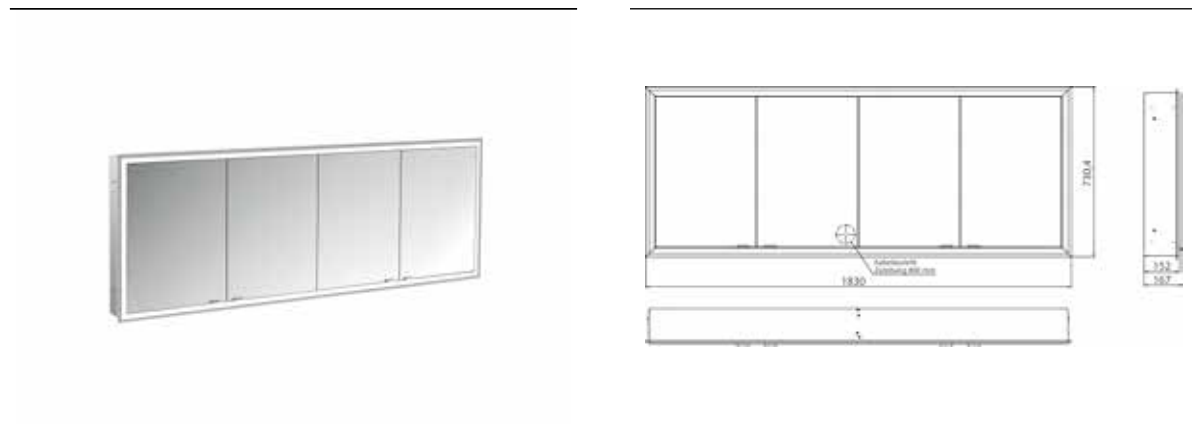

PRODUKTINFORMATION

Lichtspiegelschrank prime, 1.800 mm, 4 Türen, Unterputzmodell, IP20 aluminium/weiss

Art.-Nr.9497 063 98

mit verspiegelter- oder weißer Glasrückwand, 4 stufenlos einstellbare Ablagen, 4 Türen, 2 Steckdosen, stufenlose Lichtsteuerung (an/aus, Helligkeit und Lichtfarbe) über drei in die Glasrückwand integrierte Touchsensoren, Höhe: 730 mm, LED-Beleuchtung