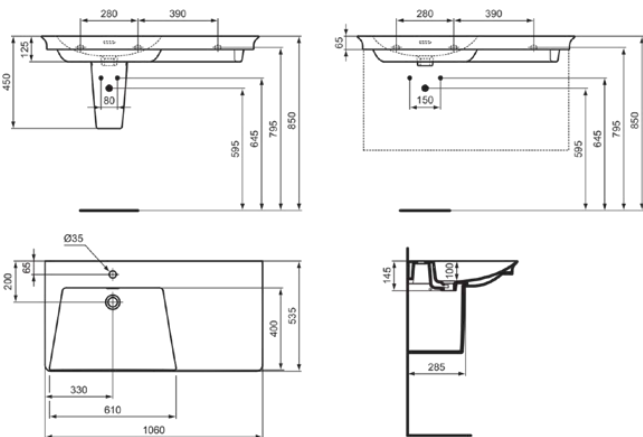

LDV

E264601

LDV | Möbelwaschtisch 1060x535x145 mm in weiß glänzend, 1 Hahnloch, mit Überlauf

Bild & Zeichnung

Allgemeine Informationen

Produktkategorie:	Waschtische
Produktart:	Möbelwaschtisch
Marke:	Ideal Standard
Kollektion:	LDV
Designer:	Palomba Serafini Associati
Colour:	01 - Weiß Glänzend
Oberflächenveredelung:	glänzend
Maximale Höhe (mm):	145
Maximale Breite (mm):	1060
Ausladung (mm):	535
Befestigungsart:	Befestigungsschrauben
Nettogewicht (kg):	31.00
EAN Code:	5017830562771

Produktstandards & Zertifikate

Normen:	EN 14688
---------	----------

Produktspezifikationen

Farbcode:	01
Farbbeschreibung:	weiß glänzend
Eckmodell:	Nein
Geschliffene Unterseite:	Nein
Mit Kettenöse:	Nein
Material:	Keramik
Materialspezifikation:	Feinfeuerton
Anzahl von Hahnlöchern je Waschbecken:	1
Anzahl von Waschbecken:	1
Sichtbarer Überlauf:	Ja
PVD Technologie:	Nein
Ablagefläche:	Hinten / rechts
Oberflächenveredelung:	glänzend
Position des Hahnlochs:	Modellart
Form des Überlaufs:	Geschlitzt
Mit Rückwand:	Nein
Mit Verschlussstopfen:	Nein
Mit Überlauf:	Ja
Mit Siphon:	Nein
Befestigungsart:	Befestigungsschrauben
Montageart:	wandhängend