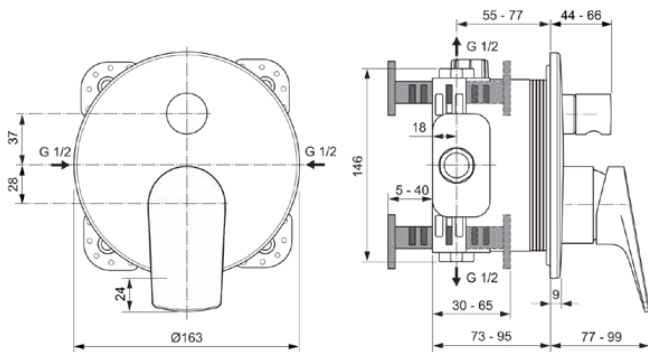

LDV

A7638GN

LDV | Badearmatur UP Bausatz 2 163x77x187 mm in silver storm, Kit 1 required (A1000NU), 23.0 l/min (3 bar) | Click-Technologie, PVD Technologie

Bild & Zeichnung

Allgemeine Informationen

Produktkategorie:	Badearmaturen
Produktart:	Badearmatur UP Bausatz 2
Marke:	Ideal Standard
Kollektion:	LDV
Designer:	Palomba Serafini Associati
Colour:	GN - Silver Storm
Oberflächenveredelung:	satın
Höhe (mm):	187
Breite (mm):	163
Ausladung (mm):	77 - 99
Befestigungsart:	Kit 1 benötigt
Empfohlenes Unterputz-Kit:	A1000NU
Nettogewicht (kg):	1.43
EAN Code:	4015413357395

Anzahl der Rosette(n):	1
Anzahl der Griffe:	1
Farbcode:	GN
Farbbeschreibung:	silver storm
Cool Body Technologie:	Nein
Absperrbare S-Anschlüsse:	Nein
DVGW-Eigensicher:	Ja
Einstellbar Spülzeit:	Nein
Griffposition:	Vorderseite
Material:	Metall
Material der Rosette(n):	Metall
Material des Griffs:	Metall
Materialspezifikation:	Messing
Maximaler Durchfluss bei 3 bar (l/min):	23.0
Maximaler Durchfluss bei 3 bar (l/min) für alle Auslässe:	23/23
Durchfluss bei 3 bar (l) - Handbrause:	23

LDV

A7638GN

LDV | Badearmatur UP Bausatz 2 163x77x187 mm in silver storm, Kit 1 required (A1000NU), 23.0 l/min (3 bar) | Click-Technologie, PVD Technologie

Produktspezifikationen

Durchfluss bei 3 bar (l) - Auslauf:	23
Betriebs-Höchstdruck (bar):	10
Betriebs-Mindestdruck (bar):	0.5
Geräuschgedämpfte S-Anschlüsse:	Nein
PVD Technologie:	Ja
Form der Rosette(n):	Rund
Oberflächenschutz:	PVD
Oberflächenveredelung:	satin
Temperaturbegrenzer:	Ja
Thermische Desinfektion durchführbar:	Nein
Griffart:	Betätigungshebel
Art der Temperaturkontrolle:	Manuelle Betätigung
Mit S-Anschlüssen:	Nein
Mit Rückschlagventil:	Ja
Mit Umstelleinheit:	Ja
Mit Rosette(n):	Ja
Mit Griff(en):	Ja
Mit Handbrause-Set:	Nein
Mit Kopfbrause:	Nein
Mit Brausekombination:	Nein
Befestigungsart:	Kit 1 benötigt
Montageart:	Wandeinbau