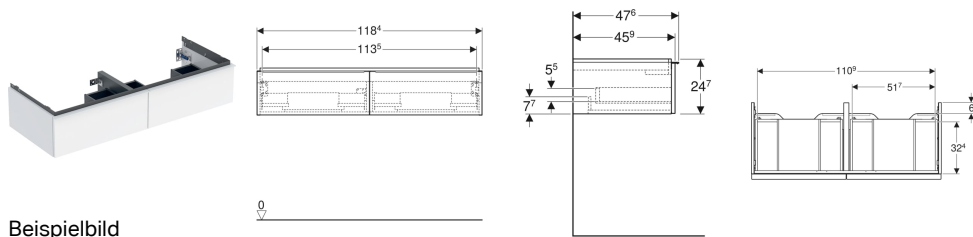

Geberit iCon Unterschrank für Doppelwaschtisch, mit zwei Schubladen

Eigenschaften

- FSC™ C134279 zertifiziert
- Wandhängend
- Mit zwei Schubladen
- Griff zum Öffnen
- Griff austauschbar
- Schublade mit Selbsteinzug

- Schublade ohne Geruchsverschlussausschnitt
- Feuchtigkeitsbeständig
- Vormontiert geliefert

Technische Daten

Werkstoff	Hochverdichtete Dreischicht-Holzspanplatte
Maximale Schubladenbelastung	30 kg

Lieferumfang

- Unterschrank für Doppelwaschtisch

- Befestigungsmaterial

Art.-Nr.	Farbe / Oberfläche	B	Breite Waschtisch	H	T	VE1
502.314.01.2	Korpus und Front: weiß / lackiert hochglänzend Griff: hoch-glanzverchromt	118.4 cm	120 cm	24.7 cm	47.6 cm	1 St.

Zubehör

- Geberit Lichtleiste für Schublade, links und rechts, Länge 35 cm
- Geberit Griff
- Geberit Handtuchhalter für Badezimmermöbel
- Geberit Handtuchhalter für Badezimmermöbel, Ecke abgerundet
- Geberit Handtuchhalter für Badezimmermöbel, Ecke rechtwinklig
- Geberit Steckdosenelement
- Geberit Steckdosenelement mit USB-Anschluss