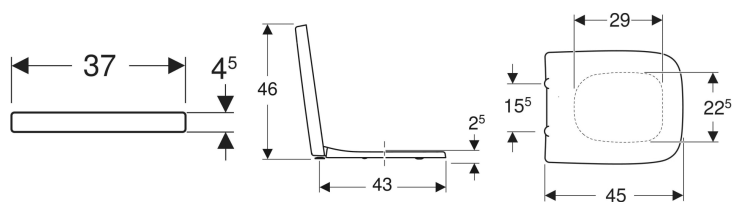

Geberit Renova Plan WC-Sitz eckiges Design, Befestigung von oben

Beispielbild

Eigenschaften

- Eckiges Design
- WC-Deckel überlappend

Technische Daten

Werkstoff	Duroplast
Befestigungsabstand	15.5 cm

Art.-Nr.	Farbe / Oberfläche	Quick-Release-Scharniere	Absenkautomatik	Befestigung	Scharnierwerkstoff	VE1
500.832.00.1	weiß / glänzend	ja	ja	von oben	Messing verchromt	1 St.