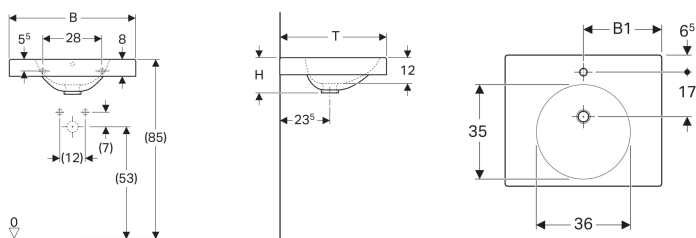

Geberit Preciosa II Waschtisch mit Ablagefläche

Beispielbild

Eigenschaften

- Mit Ablagefläche

Technische Daten

Werkstoff

Sanitärkeramik

Art.-Nr.	Farbe / Oberfläche	Hahnloch	Überlauf	B	B1	H	T	VE1
123290600	weiß / KeraTect	mittig	sichtbar	90 cm	45 cm	16.5 cm	50 cm	1 St.

Zubehör

- Geberit Tauchrohrsiphon für Waschbecken, Abgang horizontal
- Geberit Tauchrohrgeruchsverschluss für Waschbecken, Abgang horizontal
- Geberit Tauchrohrgeruchsverschluss für Waschbecken, Raumsparmodell, Abgang horizontal
- Geberit Tauchrohrsiphon für Waschbecken, Anschluss BSP, Abgang horizontal oder vertikal
- Befestigungsset für Geberit Waschtische