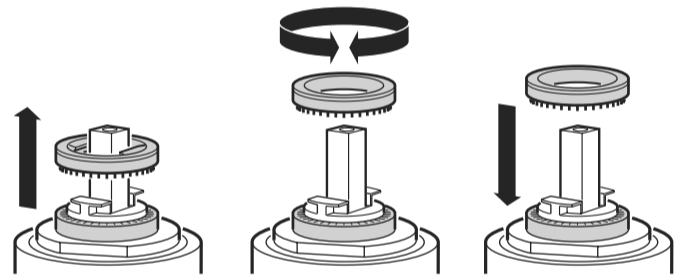

B C302 ..  
B D574 ..

Ideal Standard International NV  
Corporate Village – Gent Building  
Da Vincilaan 2  
1935 Zaventem  
Belgium  
<http://www.idealstandardinternational.com>

Supply pipes

Temperature limiter / Temperaturbegrenzer / Limiteur de température / Limitatore della temperatura / Limitador de temperatura / Temperaturbegrenzer (NL / B) / Ρυθμιστής Θερμοκρασίας / Temperaturbegrenser / Temperaturbegränsare / Temperatursperre / Ограничител на температура / Ограничитель температуры / Ogranicznik temperatury / Limitator de temperatură / Hőmérséklet korlátozó / Обмежувач температури / Ограничивач температуре / Ограничител на температура / Temperatūros ribotuvas / Temperatuuri piiraja / Temperatūras norobežotājs / Omezovač teploty / Obmedzovač teploty / Isi sabitleyicisi / Omejevalec temperature