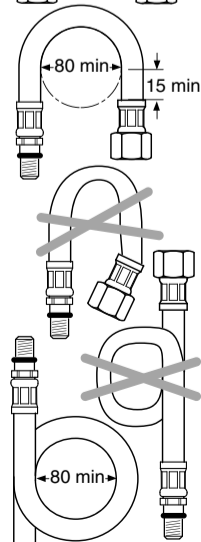

XX = AA, AD, .....

- 1 - B 961553 XX
- 2 - B 961554 XX
- 3 - B 961555 NU
- 4 - B 961479 NU
- 5 - B 961556 XX
- 6 - B 961557 XX
- 7 - B 961558 NU
- 8 - B 960845 NU

Ideal Standard

CERALOOK

05.2022 / B665868

B C302 ..  
B D574 ..

Ideal Standard International NV  
Corporate Village – Gent Building  
Da Vincilaan 2  
1935 Zaventem  
Belgium  
<http://www.idealstandardinternational.com>

Supply pipes

Temperature limiter / Temperaturbegrenzer / Limiteur de température / Limitatore della temperatura / Limitador de temperatura / Temperaturbegrenzer (NL / B) / Ρυθμιστής Θερμοκρασίας / Temperaturbegrenser / Temperaturbegränsare / Temperatursperre / Ограничител на температура / Ограничитель температуры / Ogranicznik temperatury / Limitator de temperatură / Hőmérséklet korlátozó / Обмежувач температури / Ограничивач температуре / Ограничител на температура / Temperatūros ribotuvas / Temperatuuri piiraja / Temperatūras norobežotājs / Omezovač teploty / Obmedzovač teploty / Isi sabitleyicisi / Omejevalec temperature