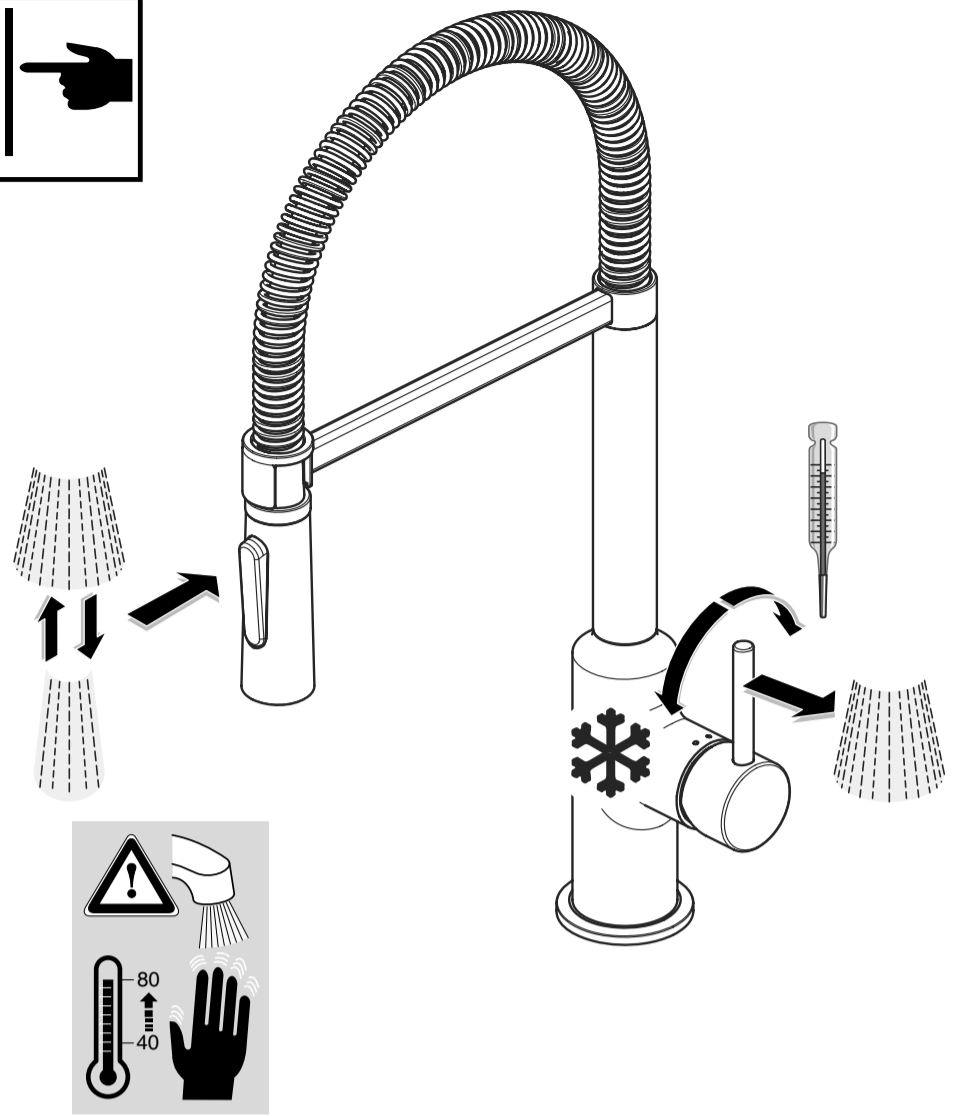

B C302 ..  
B D574 ..

Ideal Standard International NV  
Corporate Village – Gent Building  
Da Vincilaan 2  
1935 Zaventem  
Belgium  
<http://www.idealstandardinternational.com>

Supply pipes

Temperature limiter / Temperaturbegrenzer / Limiteur de température / Limitatore della temperatura / Limitador de temperatura / Temperaturbegrenzer (NL / B) / Ρυθμιστής Θερμοκρασίας / Temperaturbegrenser / Temperaturbegränsare / Temperatursperre / Ограничител на температура / Ограничитель температуры / Ogranicznik temperatury / Limitator de temperatură / Hőmérséklet korlátozó / Обмежувач температури / Ограничивач температуре / Ограничител на температура / Temperatūros ribotuvas / Temperatuuri piiraja / Temperatūras norobežotājs / Omezovač teploty / Obmedzovač teploty / Isi sabitleyicisi / Omejevalec temperature