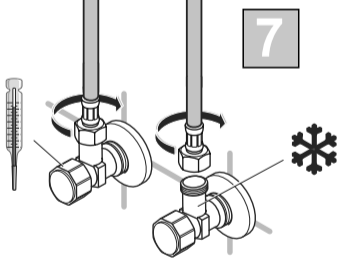

XX = AA, AD, .....

- 1 - B 961553 XX
- 2 - B 961554 XX
- 3 - B 961555 NU
- 4 - B 961479 NU
- 5 - B 961556 XX
- 6 - B 961557 XX
- 7 - B 961558 NU
- 8 - B 960845 NU

Ideal Standard

CERALOOK

05.2022 / B665868

B C302 ..  
B D574 ..

Ideal Standard International NV  
Corporate Village – Gent Building  
Da Vincilaan 2  
1935 Zaventem  
Belgium  
<http://www.idealstandardinternational.com>

Supply pipes

Temperature limiter / Temperaturbegrenzer / Limiteur de température / Limitatore della temperatura / Limitador de temperatura / Temperaturbegrenzer (NL / B) / Ρυθμιστής Θερμοκρασίας / Temperaturbegrenser / Temperaturbegränsare / Temperatursperre / Ограничител на температура / Ограничитель температуры / Ogranicznik temperatury / Limitator de temperatură / Hőmérséklet korlátozó / Обмежувач температури / Ограничивач температуре / Ограничител на температура / Temperatūros ribotuvas / Temperatuuri piiraja / Temperatūras norobežotājs / Omezovač teploty / Obmedzovač teploty / Isi sabitleyicisi / Omejevalec temperature