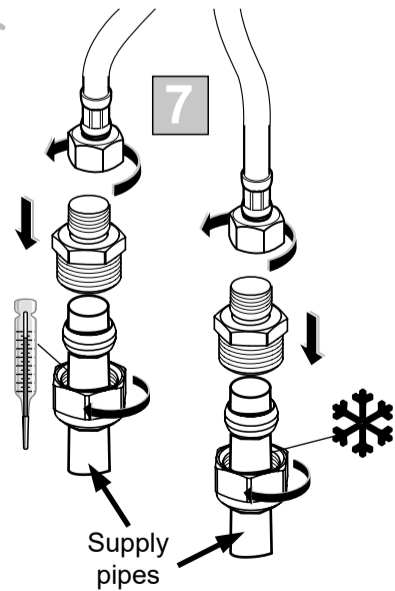

XX = AA, AD, .....

- 1 - B 961553 XX
- 2 - B 961554 XX
- 3 - B 961555 NU
- 4 - B 961479 NU
- 5 - B 961556 XX
- 6 - B 961557 XX
- 7 - B 961558 NU
- 8 - B 960845 NU

Ideal Standard

CERALOOK

05.2022 / B665868

B C302 ..  
B D574 ..

Ideal Standard International NV  
Corporate Village – Gent Building  
Da Vincilaan 2  
1935 Zaventem  
Belgium  
<http://www.idealstandardinternational.com>

Supply pipes

Temperature limiter / Temperaturbegrenzer / Limiteur de température / Limitatore della temperatura / Limitador de temperatura / Temperaturbegrenzer (NL / B) / Ρυθμιστής Θερμοκρασίας / Temperaturbegrenser / Temperaturbegränsare / Temperatursperre / Ограничител на температура / Ограничитель температуры / Ogranicznik temperatury / Limitator de temperatură / Hőmérséklet korlátozó / Обмежувач температури / Ограничивач температуре / Ограничител на температура / Temperatūros ribotuvas / Temperatuuri piiraja / Temperatūras norobežotājs / Omezovač teploty / Obmedzovač teploty / Isi sabitleyicisi / Omejevalec temperature