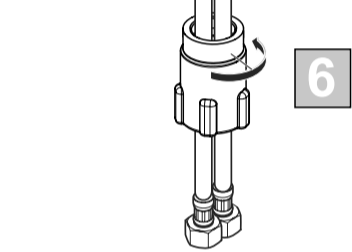

B C302 ..  
B D574 ..

Ideal Standard International NV  
Corporate Village – Gent Building  
Da Vincilaan 2  
1935 Zaventem  
Belgium  
<http://www.idealstandardinternational.com>

Supply pipes

Temperature limiter / Temperaturbegrenzer / Limiteur de température / Limitatore della temperatura / Limitador de temperatura / Temperaturbegrenzer (NL / B) / Ρυθμιστής Θερμοκρασίας / Temperaturbegrenser / Temperaturbegränsare / Temperatursperre / Ограничител на температура / Ограничитель температуры / Ogranicznik temperatury / Limitator de temperatură / Hőmérséklet korlátozó / Обмежувач температури / Ограничивач температуре / Ограничител на температура / Temperatūros ribotuvas / Temperatuuri piiraja / Temperatūras norobežotājs / Omezovač teploty / Obmedzovač teploty / Isi sabitleyicisi / Omejevalec temperature