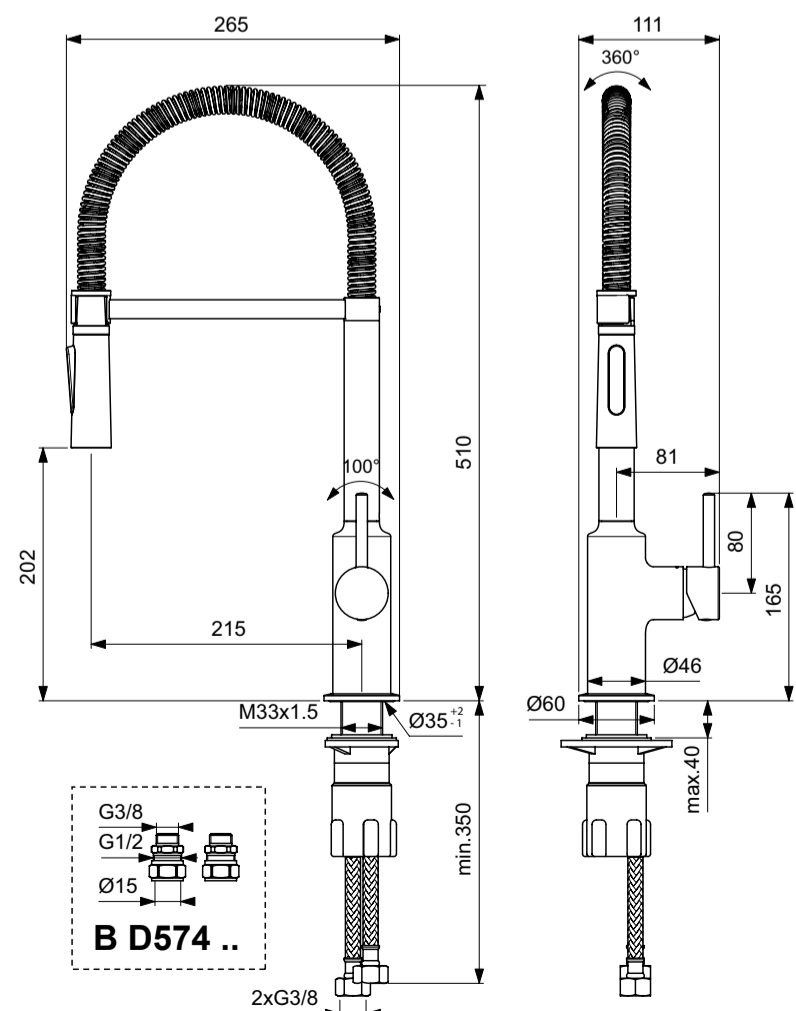

XX = AA, AD, .....

- 1 - B 961553 XX
- 2 - B 961554 XX
- 3 - B 961555 NU
- 4 - B 961479 NU
- 5 - B 961556 XX
- 6 - B 961557 XX
- 7 - B 961558 NU
- 8 - B 960845 NU

Ideal Standard

CERALOOK

05.2022 / B665868

B C302 ..  
B D574 ..

Ideal Standard International NV  
Corporate Village – Gent Building  
Da Vincilaan 2  
1935 Zaventem  
Belgium  
<http://www.idealstandardinternational.com>

Supply pipes

Temperature limiter / Temperaturbegrenzer / Limiteur de température / Limitatore della temperatura / Limitador de temperatura / Temperaturbegrenzer (NL / B) / Ρυθμιστής Θερμοκρασίας / Temperaturbegrenser / Temperaturbegränsare / Temperatursperre / Ограничител на температура / Ограничитель температуры / Ogranicznik temperatury / Limitator de temperatură / Hőmérséklet korlátozó / Обмежувач температури / Ограничивач температуре / Ограничител на температура / Temperatūros ribotuvas / Temperatuuri piiraja / Temperatūras norobežotājs / Omezovač teploty / Obmedzovač teploty / Isi sabitleyicisi / Omejevalec temperature

	P	bar		MAX. 10		5			Q	(3 bar)
	T	°C		MAX. 80		65			l/min	
						40			6,7	6,5