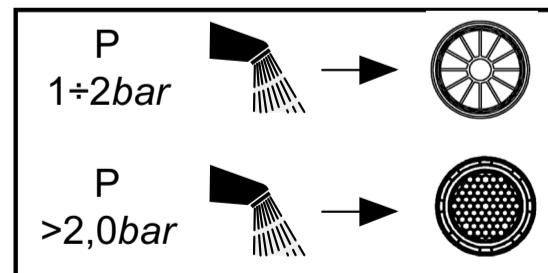

B C302 ..  
B D574 ..

Ideal Standard International NV  
Corporate Village – Gent Building  
Da Vincilaan 2  
1935 Zaventem  
Belgium  
<http://www.idealstandardinternational.com>

Supply pipes

Temperature limiter / Temperaturbegrenzer / Limiteur de température / Limitatore della temperatura / Limitador de temperatura / Temperaturbegrenzer (NL / B) / Ρυθμιστής Θερμοκρασίας / Temperaturbegrenser / Temperaturbegränsare / Temperatursperre / Ограничител на температура / Ограничитель температуры / Ogranicznik temperatury / Limitator de temperatură / Hőmérséklet korlátozó / Обмежувач температури / Ограничивач температуре / Ограничител на температура / Temperatūros ribotuvas / Temperatuuri piiraja / Temperatūras norobežotājs / Omezovač teploty / Obmedzovač teploty / Isi sabitleyicisi / Omejevalec temperature