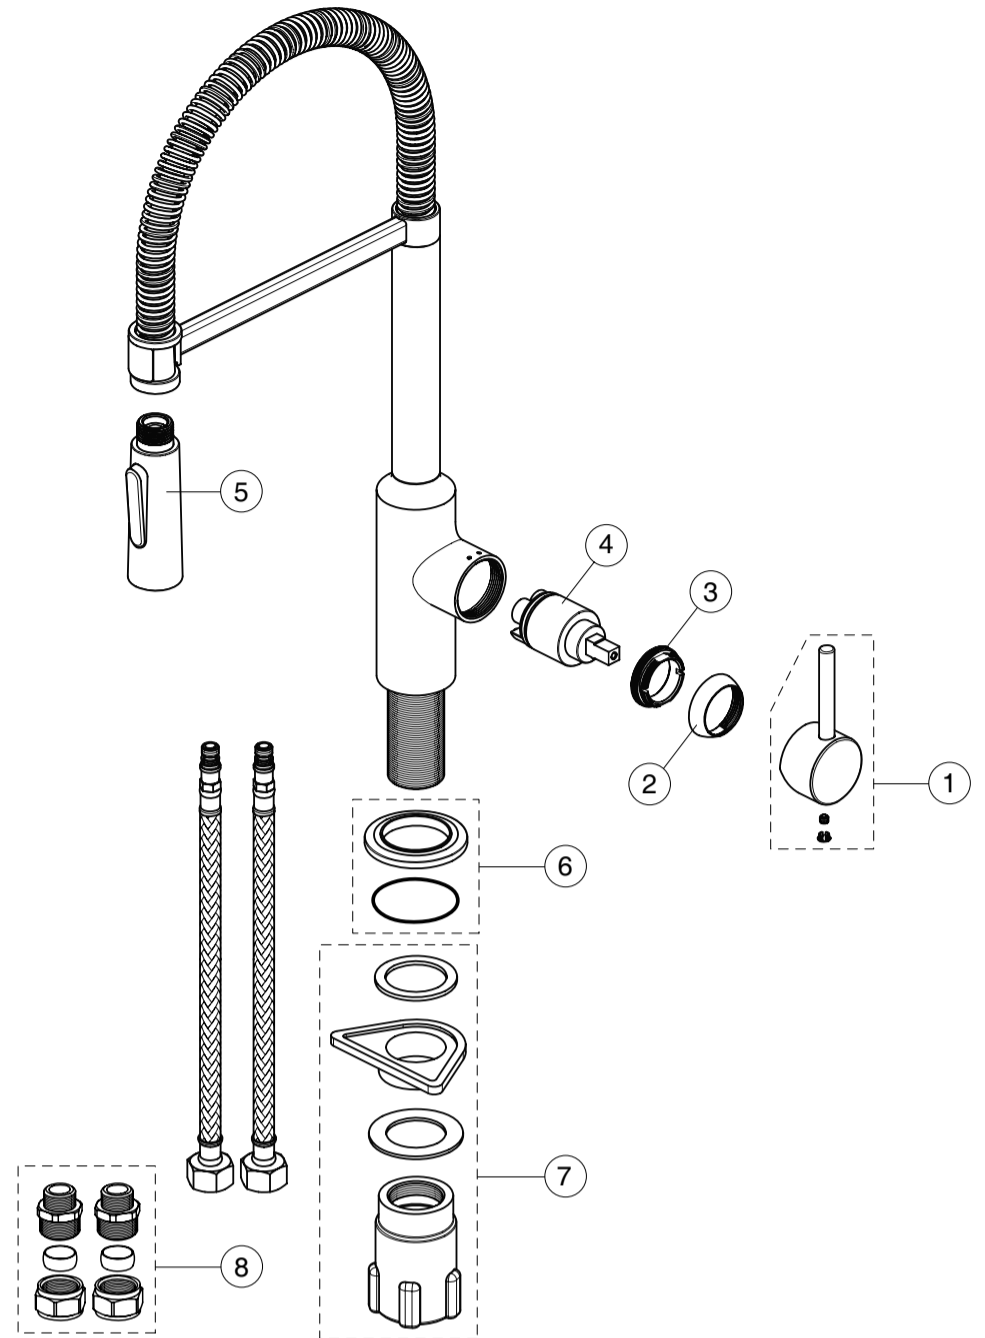

XX = AA, AD, .....

- 1 - B 961553 XX
- 2 - B 961554 XX
- 3 - B 961555 NU
- 4 - B 961479 NU
- 5 - B 961556 XX
- 6 - B 961557 XX
- 7 - B 961558 NU
- 8 - B 960845 NU

Ideal Standard

CERALOOK

05.2022 / B665868

	P	bar		MAX. 10		5			Q	(3 bar)
	T	°C		MAX. 80		65			l/min	
						40			6,7	6,5