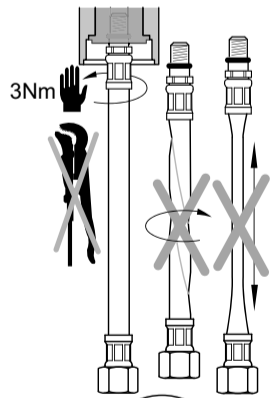

XX = AA, AD, .....

- 1 - B 961553 XX
- 2 - B 961554 XX
- 3 - B 961555 NU
- 4 - B 961479 NU
- 5 - B 961556 XX
- 6 - B 961557 XX
- 7 - B 961558 NU
- 8 - B 960845 NU

Ideal Standard

CERALOOK

05.2022 / B665868

B C302 ..  
B D574 ..

Ideal Standard International NV  
Corporate Village – Gent Building  
Da Vincilaan 2  
1935 Zaventem  
Belgium  
<http://www.idealstandardinternational.com>

Supply pipes

Temperature limiter / Temperaturbegrenzer / Limiteur de température / Limitatore della temperatura / Limitador de temperatura / Temperaturbegrenzer (NL / B) / Ρυθμιστής Θερμοκρασίας / Temperaturbegrenser / Temperaturbegränsare / Temperatursperre / Ограничител на температура / Ограничитель температуры / Ogranicznik temperatury / Limitator de temperatură / Hőmérséklet korlátozó / Обмежувач температури / Ограничивач температуре / Ограничител на температура / Temperatūros ribotuvas / Temperatuuri piiraja / Temperatūras norobežotājs / Omezovač teploty / Obmedzovač teploty / Isi sabitleyicisi / Omejevalec temperature