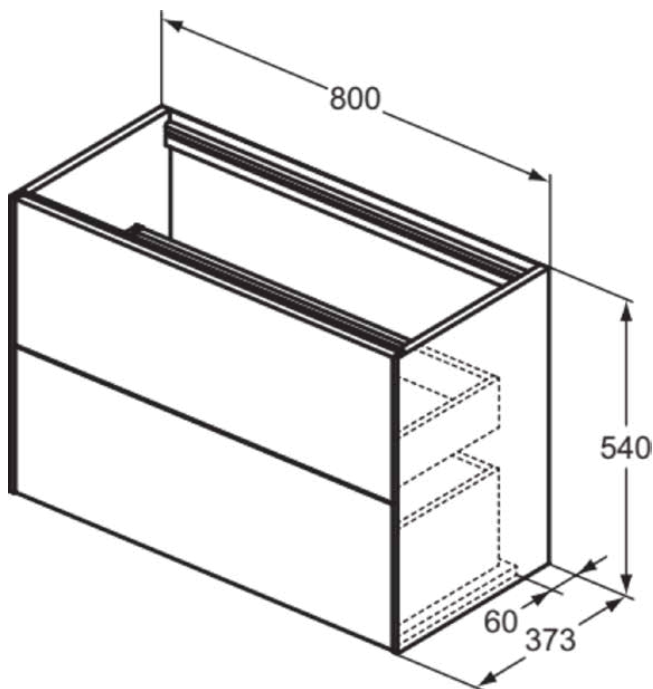

CONCA

T4352Y4

CONCA | Waschtisch-Unterschrank 800x373x540 mm in eiche geflammt furnier, 2 Schubladen | Vollauszug, Push-to-open, SoftClosing, Vormontiert, Nachhaltig gewonnenes Holz, Echtholzfurnier

Bild & Zeichnung

Allgemeine Informationen

Produktkategorie:	Möbel
Produktart:	Waschtisch-Unterschrank
Marke:	Ideal Standard
Kollektion:	CONCA
Designer:	Palomba Serafini Associati
Colour:	Y4 - Eiche Geflammt Furnier
Oberflächenveredelung:	Matt
Maximale Höhe (mm):	540
Maximale Breite (mm):	800
Ausladung (mm):	373
Befestigungsart:	Befestigungsset
Nettogewicht (kg):	32.20
EAN Code:	8014140465577

CONCA

T4352Y4

CONCA | Waschtisch-Unterschrank 800x373x540 mm in eiche geflammt furnier, 2 Schubladen | Vollauszug, Push-to-open, SoftClosing, Vormontiert, Nachhaltig gewonnenes Holz, Echtholzfurnier

Produktspezifikationen