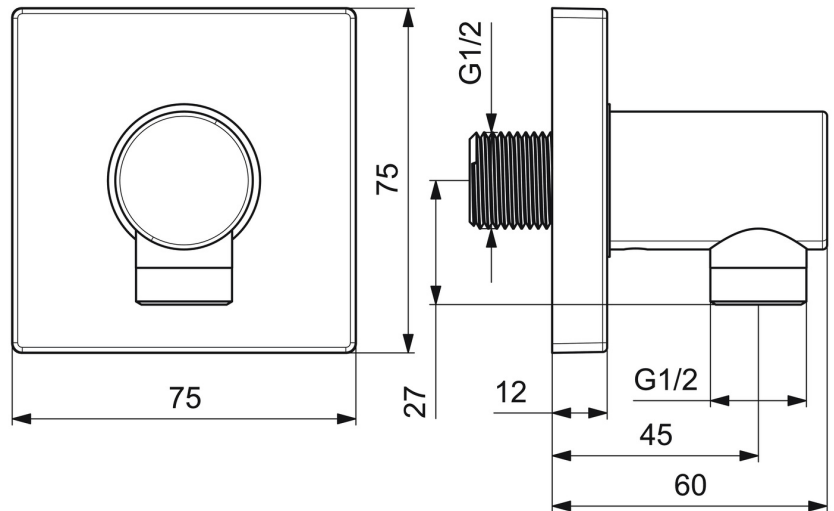

EAN: 4057304015663
static.hansa.com/5118017033

- Dusche
- Zubehör
- Wandmontage
- Matt-Schwarz
- Wandanschlussbogen
- Rückflussverhinderer
- direkter Anschluss
- Rosette eckig

Technische Daten

Technische Eigenschaften

DN-Größe (Nennmaß)	DN15
Warmwasserversorgung	max. +80°C
Arbeitsdruck	0.5-10 bar
Anschlussgröße	G1/2
Sicherungseinrichtung (EN1717)	EB

Zulassungen und Deklarationen

Konformitätserklärung	DoC
-----------------------	-----

Ersatzteile

SP5118017033

	Name	Art.-Nr.
1.1	Schraube, M5x6, SW2.5	59912617
1.2	O-Ring, d 27x2	59901532
2	Rückschlagventil	59905714
3	Gewindenippel	59913658