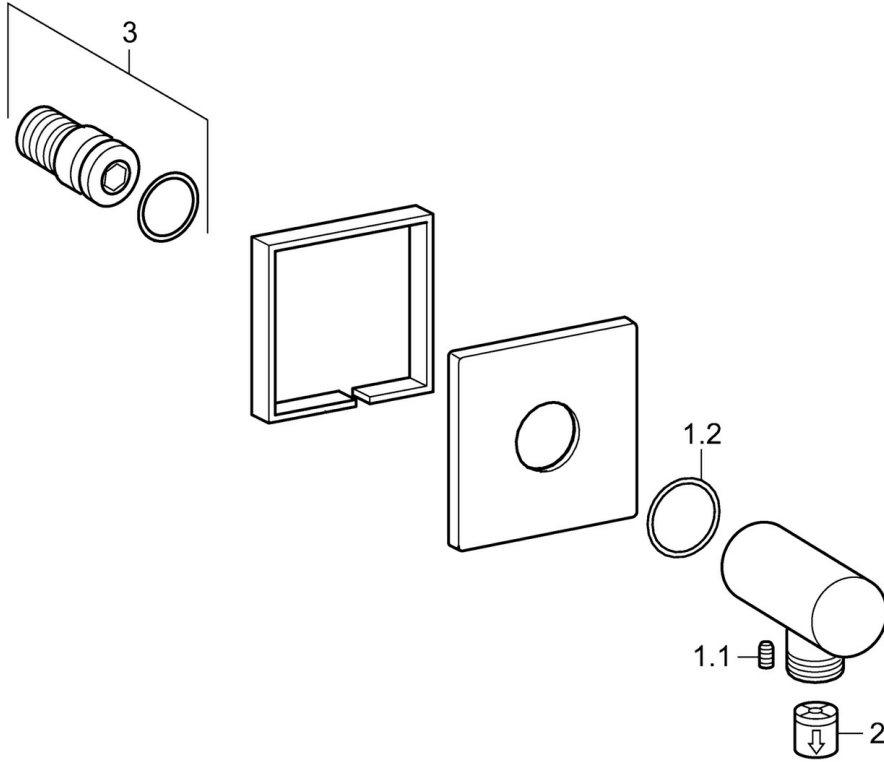

EAN: 4057304015663
static.hansa.com/5118017033

- Dusche
- Zubehör
- Wandmontage
- Matt-Schwarz
- Wandanschlussbogen
- Rückflussverhinderer
- direkter Anschluss
- Rosette eckig

Technische Daten

Technische Eigenschaften

DN-Größe (Nennmaß)	DN15
Warmwasserversorgung	max. +80°C
Arbeitsdruck	0.5-10 bar
Anschlussgröße	G1/2
Sicherungseinrichtung (EN1717)	EB

Zulassungen und Deklarationen

Konformitätserklärung	DoC
-----------------------	-----

Ersatzteile

SP5118017033

	Name	Art.-Nr.
1.1	Schraube, M5x6, SW2.5	59912617
1.2	O-Ring, d 27x2	59901532
2	Rückschlagventil	59905714
3	Gewindenippel	59913658