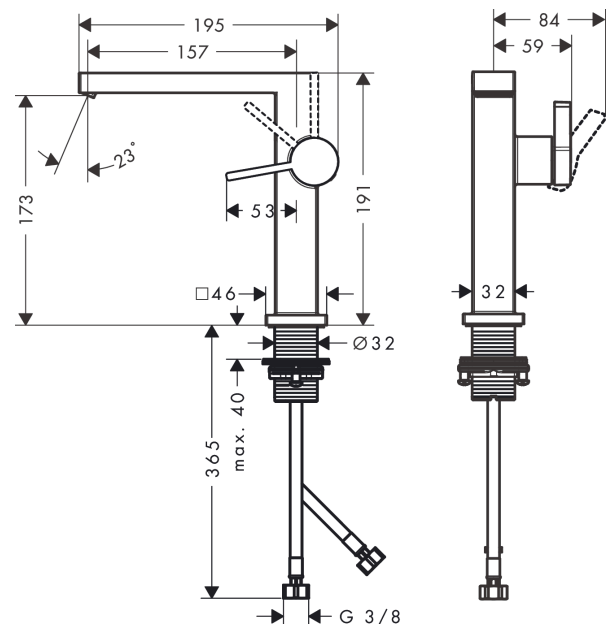

Tecturis E

Einhebel-Waschtischmischer 150 Fine CoolStart EcoSmart+ mit Push-Open Ablaufgarnitur

Oberfläche: **Mattschwarz** Artikelnummer: **73040670**

Beschreibung

Merkmale

- besteht aus: Einhebel-Waschtischmischer, Ablaufgarnitur
- ComfortZone 150
- Ausladung: 157 mm
- Auslaufhöhe: 173 mm
- Griffvariante: Hebelgriff
- Strahlart: WaterfallStream
- maximale Durchflussmenge bei 3 bar: 4 l/min
- Keramikmischsystem
- für Durchlauferhitzer geeignet
- Push-Open Ablaufgarnitur G 1¼
- Material Ablaufventil: Metall
- Anschlussart: G ¾ Anschlusschläuche
- Anschlussgröße: DN15
- Kaltwasser in Griff-Grundstellung
- EU-Taxonomie: max. 6 l/min - wesentlicher Beitrag (SC) möglich
- PA-IX 38613/IO

Technologie

Designpreise

Produktabbildung

Maßzeichnung

Tecturis E

Einhebel-Waschtismischer 150 Fine CoolStart EcoSmart+ mit Push-Open Ablaufgarnitur

Oberfläche: **Mattschwarz** Artikelnummer: **73040670**

Durchflussdiagramm

Tecturis E

Einhebel-Waschtischmischer 150 Fine CoolStart EcoSmart+ mit Push-Open Ablaufgarnitur

Oberfläche: **Mattschwarz** Artikelnummer: **73040670**

Explosionszeichnung

Baujahr: >09/23

Tecturis E

Einhebel-Waschtischmischer 150 Fine CoolStart EcoSmart+ mit Push-Open Ablaufgarnitur

Oberfläche: **Mattschwarz** Artikelnummer: **73040670**

Ersatzteilliste

Baujahr: >09/23

Pos.	Beschreibung	Artikelnummer	PG	VE
1	Griff	94997670	59	1
2	Griffstopfen	93735610	3	1
3	Rosette	94987670	56	1
4	Mutter	94996000	6	1
5	O-Ring 28x1,5	98421000	1	1
6	O-Ring 29x2	98391000	1	1
7	Kartusche kpl.	93760000	13	1
8	Luftsprudler kpl.	94994670	0	-
9	Schaftbefestigung kpl. (Ø 32)	13961000	7	1
10	Anschlussschlauch 450 mm M8x0,75 G3/8	97206000	8	1
11	O-Ring 7x1,5	98422000	1	1
12	Dichtungsset	95581000	2	1
a	-	87494670	53	1
b	Push-Open Ablaufgarnitur	50100670	98	1