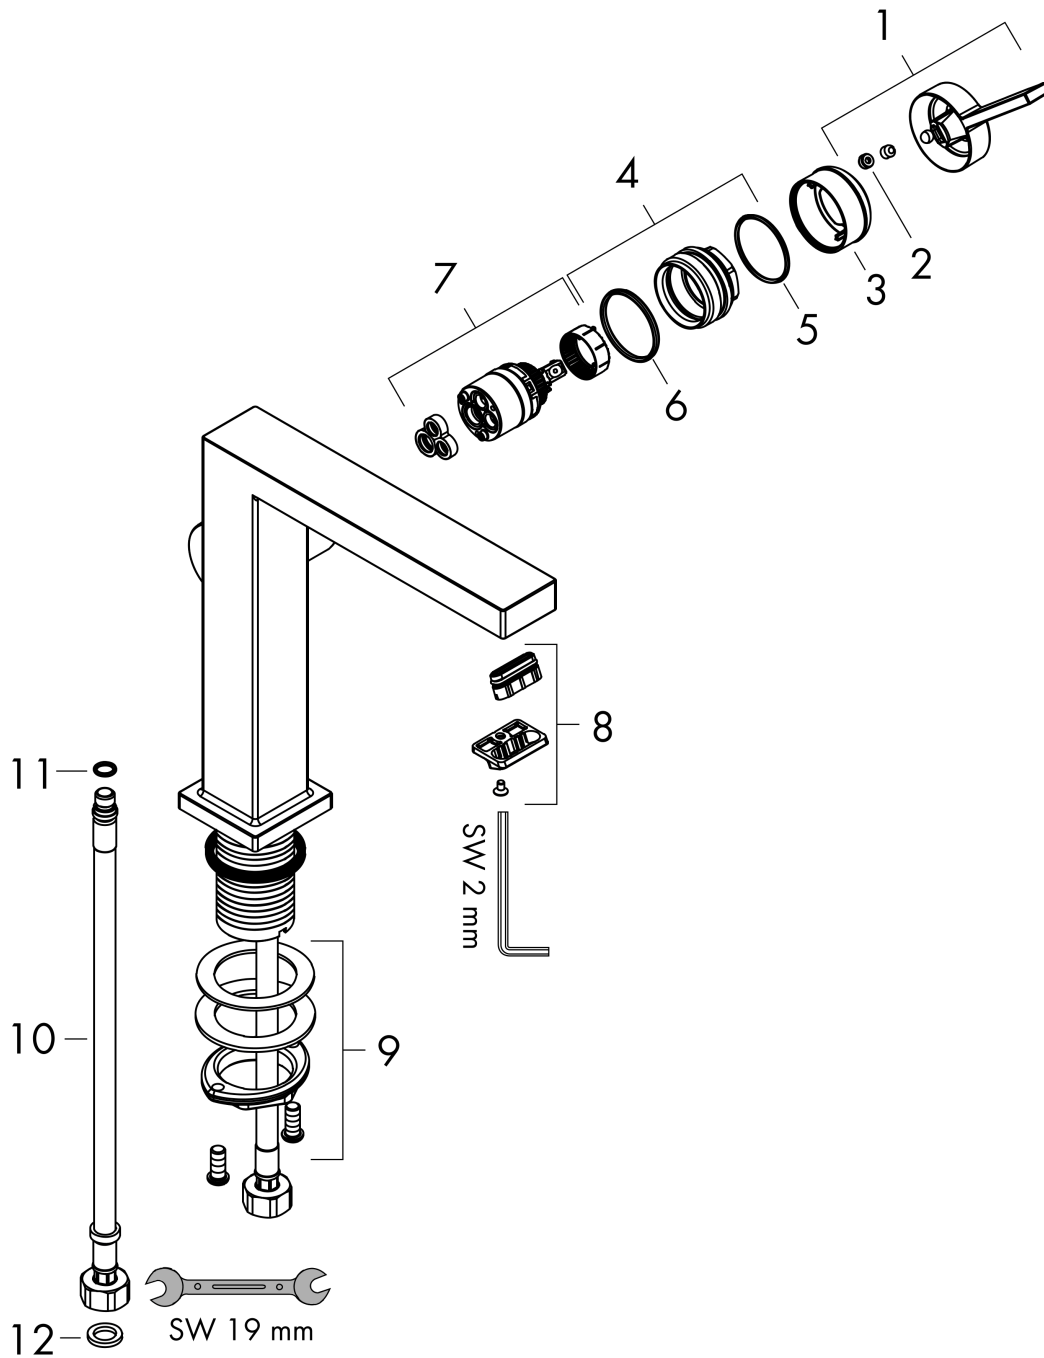

Tecturis E

Einhebel-Waschtischmischer 150 Fine CoolStart EcoSmart+ mit Push-Open Ablaufgarnitur

Oberfläche: **Mattschwarz** Artikelnummer: **73040670**

Beschreibung

Merkmale

- besteht aus: Einhebel-Waschtischmischer, Ablaufgarnitur
- ComfortZone 150
- Ausladung: 157 mm
- Auslaufhöhe: 173 mm
- Griffvariante: Hebelgriff
- Strahlart: WaterfallStream
- maximale Durchflussmenge bei 3 bar: 4 l/min
- Keramikmischsystem
- für Durchlauferhitzer geeignet
- Push-Open Ablaufgarnitur G 1¼
- Material Ablaufventil: Metall
- Anschlussart: G ¾ Anschlusschläuche
- Anschlussgröße: DN15
- Kaltwasser in Griff-Grundstellung
- EU-Taxonomie: max. 6 l/min - wesentlicher Beitrag (SC) möglich
- PA-IX 38613/IO

Technologie

Designpreise

Produktabbildung

Maßzeichnung

Tecturis E

Einhebel-Waschtismischer 150 Fine CoolStart EcoSmart+ mit Push-Open Ablaufgarnitur

Oberfläche: **Mattschwarz** Artikelnummer: **73040670**

Durchflussdiagramm

Tecturis E

Einhebel-Waschtischmischer 150 Fine CoolStart EcoSmart+ mit Push-Open Ablaufgarnitur

Oberfläche: **Mattschwarz** Artikelnummer: **73040670**

Explosionszeichnung

Baujahr: >09/23

Tecturis E

Einhebel-Waschtischmischer 150 Fine CoolStart EcoSmart+ mit Push-Open Ablaufgarnitur

Oberfläche: **Mattschwarz** Artikelnummer: **73040670**

Ersatzteilliste

Baujahr: >09/23

Pos.	Beschreibung	Artikelnummer	PG	VE
1	Griff	94997670	59	1
2	Griffstopfen	93735610	3	1
3	Rosette	94987670	56	1
4	Mutter	94996000	6	1
5	O-Ring 28x1,5	98421000	1	1
6	O-Ring 29x2	98391000	1	1
7	Kartusche kpl.	93760000	13	1
8	Luftsprudler kpl.	94994670	0	-
9	Schaftbefestigung kpl. (Ø 32)	13961000	7	1
10	Anschlussschlauch 450 mm M8x0,75 G3/8	97206000	8	1
11	O-Ring 7x1,5	98422000	1	1
12	Dichtungsset	95581000	2	1
a	-	87494670	53	1
b	Push-Open Ablaufgarnitur	50100670	98	1