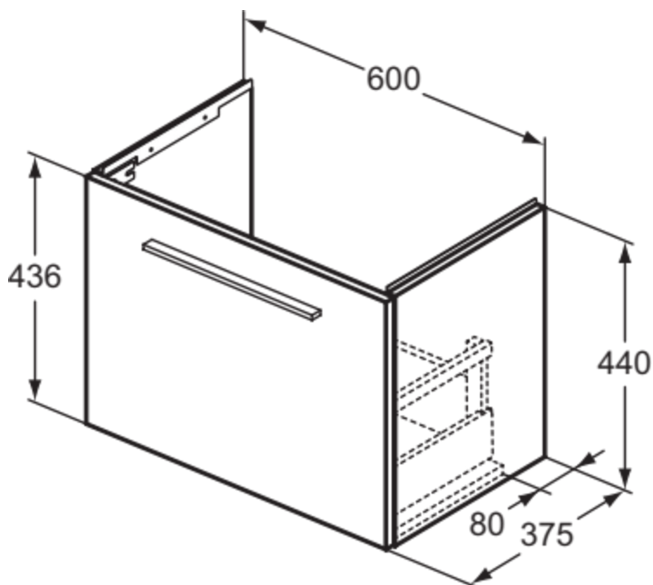

I.LIFE S

T5292NH

I.LIFE S | Waschtisch-Unterschrank 600x375x440 mm in greige matt, 1 Schublade | SoftClosing, Platzsparend, Vormontiert, Nachhaltig gewonnenes Holz

Bild & Zeichnung

Allgemeine Informationen

Produktkategorie:	Möbel
Produktart:	Waschtisch-Unterschrank
Marke:	Ideal Standard
Kollektion:	I.LIFE S
Designer:	Palomba Serafini Associati
Colour:	NH - Greige Matt
Oberflächenveredelung:	Matt
Maximale Höhe (mm):	440
Maximale Breite (mm):	600
Ausladung (mm):	375
Befestigungsart:	Befestigungsset
Nettogewicht (kg):	15.49
EAN Code:	8014140495291

Features

SoftClosing

Platzsparend

Vormontiert

Nachhaltig gewonnenes Holz

Downloads

[Installation Guide](#)

[Spare Parts List](#)

Produktspezifikationen

Einzugsmechanismus:	Softclosing
Farbcode:	NH
Farbbeschreibung:	greige matt
Eckmodell:	Nein
Griff(e):	Benötigt
Einstellbare Montagefüße:	Nein
Material:	Holz
Materialspezifikation (Korpus):	Melamin-Spanplatte (MFC)
Anzahl der Türen (gesamt):	0
Anzahl der Türen (links öffnend):	0
Anzahl der Türen (rechts öffnend):	0
Anzahl der Auszüge (gesamt):	1
Anzahl der externen Auszüge:	1
Anzahl der internen Auszüge:	0
Anzahl der offenen Fächer:	0
Anzahl der Rolltüren:	0
Anzahl der Ablagen:	0
Anzahl der Schiebetüren:	0
Anzahl der Schwingtüren:	0