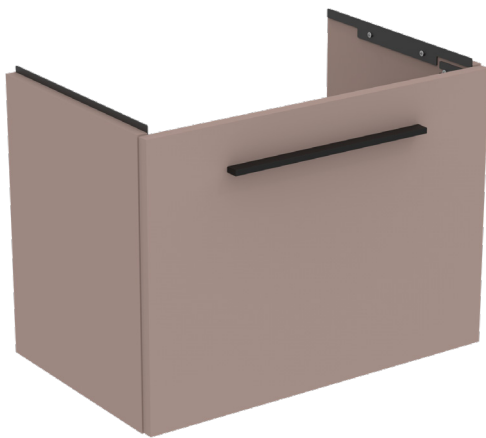

I.LIFE S

T5292NH

I.LIFE S | Waschtisch-Unterschrank 600x375x440 mm in greige matt, 1 Schublade | SoftClosing, Platzsparend, Vormontiert, Nachhaltig gewonnenes Holz

Bild & Zeichnung

Allgemeine Informationen

Produktkategorie:	Möbel
Produktart:	Waschtisch-Unterschrank
Marke:	Ideal Standard
Kollektion:	I.LIFE S
Designer:	Palomba Serafini Associati
Colour:	NH - Greige Matt
Oberflächenveredelung:	Matt
Maximale Höhe (mm):	440
Maximale Breite (mm):	600
Ausladung (mm):	375
Befestigungsart:	Befestigungsset
Nettogewicht (kg):	15.49
EAN Code:	8014140495291

Features

SoftClosing

Platzsparend

Vormontiert

Nachhaltig gewonnenes Holz

Downloads

[Installation Guide](#)

[Spare Parts List](#)

Produktspezifikationen

Einzugsmechanismus:	Softclosing
Farbcode:	NH
Farbbeschreibung:	greige matt
Eckmodell:	Nein
Griff(e):	Benötigt
Einstellbare Montagefüße:	Nein
Material:	Holz
Materialspezifikation (Korpus):	Melamin-Spanplatte (MFC)
Anzahl der Türen (gesamt):	0
Anzahl der Türen (links öffnend):	0
Anzahl der Türen (rechts öffnend):	0
Anzahl der Auszüge (gesamt):	1
Anzahl der externen Auszüge:	1
Anzahl der internen Auszüge:	0
Anzahl der offenen Fächer:	0
Anzahl der Rolltüren:	0
Anzahl der Ablagen:	0
Anzahl der Schiebetüren:	0
Anzahl der Schwingtüren:	0