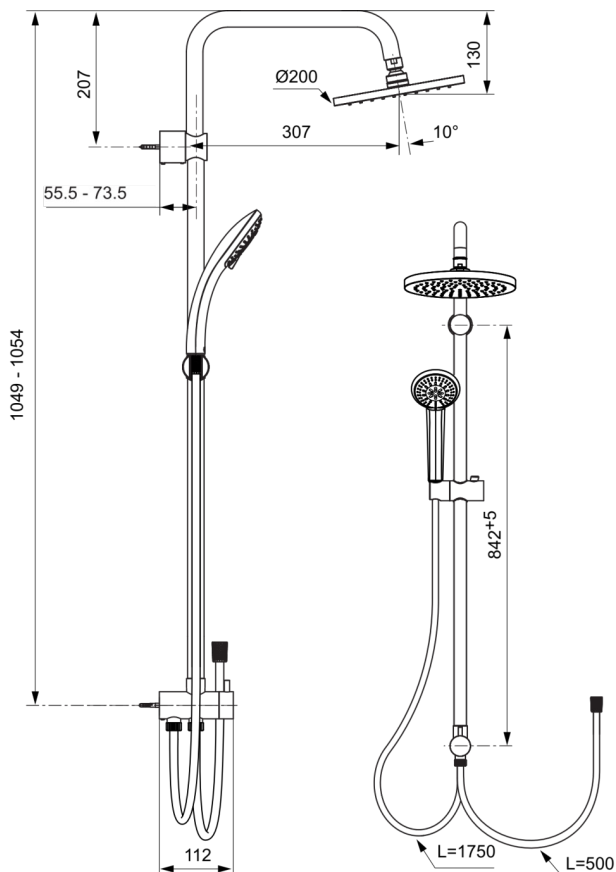

IDEALRAIN

A5691AA

IDEALRAIN | Duschsystem AP 200x462.5x1049 mm in chrom, 11.0 l/min (3 bar)

Bild & Zeichnung

Allgemeine Informationen

Produktkategorie:	Duschsysteme
Produktart:	Duschsystem AP
Marke:	Ideal Standard
Kollektion:	IDEALRAIN
Designer:	Artefakt
Colour:	AA - Chrom
Oberflächenveredelung:	glänzend
Maximale Höhe (mm):	1049 - 1054
Maximale Breite (mm):	200
Ausladung (mm):	462.5 - 480.5
Befestigungsart:	Befestigungsschrauben
Nettogewicht (kg):	4.50
EAN Code:	4015413314572

Im Lieferumfang enthaltene Produkte

B9401AA:	IDEALRAIN Multi-Funktionshandbrause 80x225 mm in chrom, 8 l/min (3 bar)
BE175AA:	IDEALRAIN Brauseschlauch 1750 mm in chrom
A962755AA:	MULTI SUITES - SPARE PARTS Brauseschlauch 500 mm in chrom
B9442AA:	IDEALRAIN Kopfbrause 200x50x200 mm in chrom, 12 l/min (3 bar)

IDEALRAIN

A5691AA

IDEALRAIN | Duschsystem AP 200x462.5x1049 mm in chrom, 11.0 l/min (3 bar)

Produktspezifikationen

Durchfluss bei 3 bar (l) - Handbrause:	8
Durchfluss bei 3 bar (l) - Kopfbrause:	11
Betriebs-Höchstdruck (bar):	10
Betriebs-Mindestdruck (bar):	0.5
PVD Technologie:	Nein
Brausestange vertikal verstellbar:	Nein
Smartshine:	Ja
Oberflächenschutz:	verchromt
Oberflächenveredelung:	glänzend
Griffart:	Joystick
Art der Temperaturkontrolle:	Manuelle Betätigung
Mit Umstellereinheit:	Nein
Mit Handbrause:	Ja
Mit Handbrause-Set:	Nein
Mit Kopfbrause:	Ja
Mit Ablage(n):	Nein
Mit Brauseschlauch:	Ja
Mit Brausekombination:	Nein
Mit Seitenbrause:	Nein
Mit Brausehalter:	Ja
Mit Seifenschale:	Nein
Mit Wandhalterung:	Nein
Mit Wandanschlussbogen:	Nein
Befestigungsmaterial im Lieferumfang enthalten:	Ja
Befestigungsart:	Befestigungsschrauben
Montageart:	wandhängend