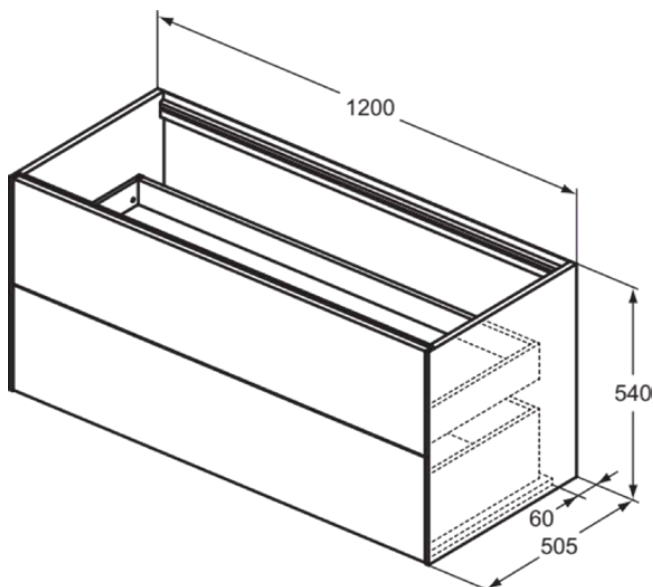

CONCA

T3945Y6

CONCA | Waschtisch-Unterschrank 1200x505x540 mm in eiche hell furnier, 2 Schubladen | Vollauszug, Push-to-open, SoftClosing, Vormontiert, Nachhaltig gewonnenes Holz, Echtholz furnier

Bild & Zeichnung

Allgemeine Informationen

Produktkategorie:	Möbel
Produktart:	Waschtisch-Unterschrank
Marke:	Ideal Standard
Kollektion:	CONCA
Designer:	Palomba Serafini Associati
Colour:	Y6 - Eiche Hell Furnier
Oberflächenveredelung:	Matt
Höhe (mm):	540
Breite (mm):	1200
Ausladung (mm):	505
Befestigungsart:	Befestigungsset
Nettogewicht (kg):	51.90
EAN Code:	8014140461081

Features

	Vollauszug		Push-to-open
	SoftClosing		Vormontiert
	Nachhaltig gewonnenes Holz		Echtholz furnier

Downloads

- [Installation Guide](#)
- [Spare Parts List](#)

Produktspezifikationen

Einzugsmechanismus:	Softclosing
Farbcode:	Y6
Farbbeschreibung:	eiche hell furnier
Eckmodell:	Nein
Vollauszug:	Yes
Griff(e):	Grifflos
Einstellbare Montagefüße:	Nein
Material:	Holz
Materialspezifikation (Korpus):	Hochverdichtete 3-Schicht Spanplatte
Anzahl der Türen (gesamt):	0
Anzahl der Türen (links öffnend):	0
Anzahl der Türen (rechts öffnend):	0
Anzahl der Auszüge (gesamt):	2
Anzahl der externen Auszüge:	2
Anzahl der internen Auszüge:	0
Anzahl der offenen Fächer:	0