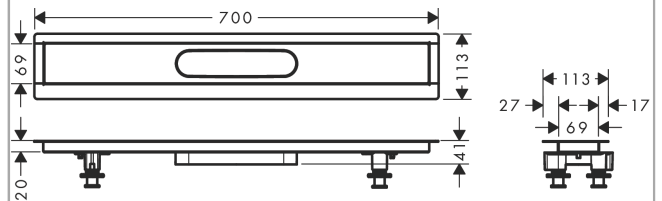

RainDrain
Installationsset 700 für Duschrinnen Fertigsets
 Oberfläche: k.a. Artikelnummer: **56011180**

Beschreibung

Merkmale

- besteht aus: Installationsset, werkseitig vormontiertem Dichtvlies, Stellfüße, Verfließungshilfe
- passend für alle RainDrain Rock und RainDrain Match Fertigsets
- Anwendungsbereich: Neubau, Sanierung
- inkl. höhenverstellbaren Stellfüßen und Verfließungshilfe zur Montage
- mit integriertem Gefälle
- Werkstoffgüte Installationsset: Edelstahl V2A (1.4301)

Produktabbildung

Maßzeichnung

RainDrain
Installationsset 700 für Duschrinnen Fertigsets
 Oberfläche: k.a. Artikelnummer: 56011180

Explosionszeichnung

Baujahr: >07/21

1

2

3

4

5

6

RainDrain
Installationsset 700 für Duschrinnen Fertigsets
 Oberfläche: k.a. Artikelnummer: **56011180**

Ersatzteilliste

Baujahr: >07/21

Pos.	Beschreibung	Artikelnummer	PG	VE
1	Befestigungswinkel	94324000	9	1
2	Befestigungssatz	94384000	9	1
3	Ausgleichsset	94325000	10	1
4	Montagesatz	94331000	10	1
5	Stopfen	94332000	8	1
6	Dryphon	94326000	14	1
7	Sifon kpl.	94322000	13	1
8	Sifon kpl.	94323000	13	1
a	Grundset	01000180	98	1
b	Grundset	01001180	98	1