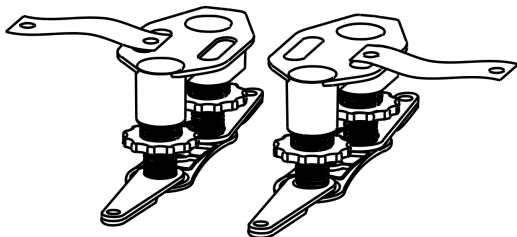

RainDrain
Installationsset 700 für Duschrinnen Fertigsets
 Oberfläche: k.a. Artikelnummer: **56011180**

Beschreibung

Merkmale

- besteht aus: Installationsset, werkseitig vormontiertem Dichtvlies, Stellfüße, Verfließungshilfe
- passend für alle RainDrain Rock und RainDrain Match Fertigsets
- Anwendungsbereich: Neubau, Sanierung
- inkl. höhenverstellbaren Stellfüßen und Verfließungshilfe zur Montage
- mit integriertem Gefälle
- Werkstoffgüte Installationsset: Edelstahl V2A (1.4301)

Produktabbildung

Maßzeichnung

RainDrain
Installationsset 700 für Duschrinnen Fertigsets
 Oberfläche: k.a. Artikelnummer: 56011180

Explosionszeichnung

Baujahr: >07/21

1

2

3

4

5

6

RainDrain
Installationsset 700 für Duschrinnen Fertigsets
 Oberfläche: k.a. Artikelnummer: **56011180**

Ersatzteilliste

Baujahr: >07/21

Pos.	Beschreibung	Artikelnummer	PG	VE
1	Befestigungswinkel	94324000	9	1
2	Befestigungssatz	94384000	9	1
3	Ausgleichsset	94325000	10	1
4	Montagesatz	94331000	10	1
5	Stopfen	94332000	8	1
6	Dryphon	94326000	14	1
7	Sifon kpl.	94322000	13	1
8	Sifon kpl.	94323000	13	1
a	Grundset	01000180	98	1
b	Grundset	01001180	98	1