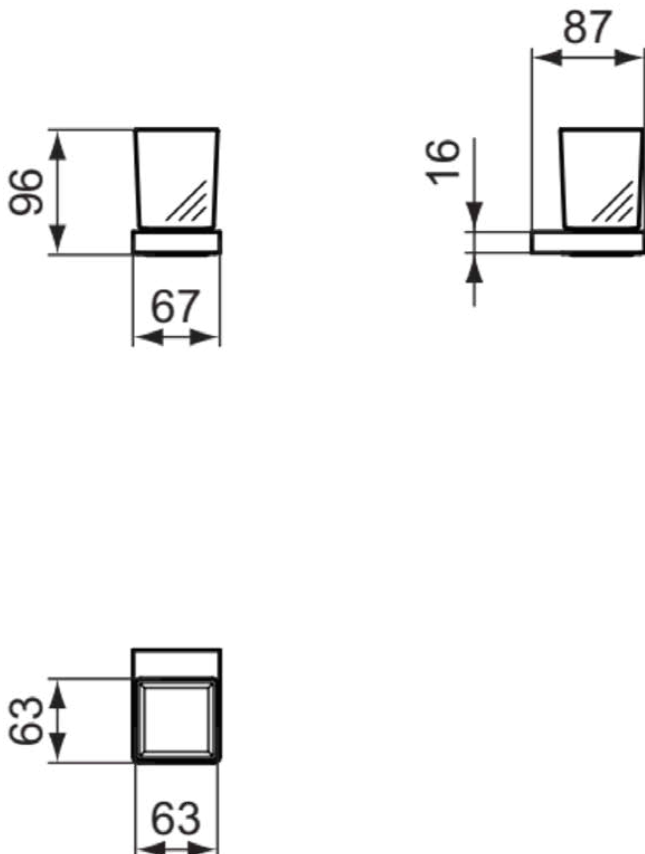

CONCA

T4504A5

CONCA | Zahnputzbecher 67x87x96 mm in magnetic grey | PVD Technologie

Bild & Zeichnung

Allgemeine Informationen

Produktkategorie:	Badaccessoires
Produktart:	Zahnputzbecher
Marke:	Ideal Standard
Kollektion:	CONCA
Designer:	Palomba Serafini Associati
Colour:	A5 - Magnetic Grey
Oberflächenveredelung:	satin
Maximale Höhe (mm):	96
Maximale Breite (mm):	67
Ausladung (mm):	87
Befestigungsart:	Befestigungsschrauben
Nettogewicht (kg):	0.45
EAN Code:	8014140479253

Funktionen

Downloads

- [Declaration of Conformity](#)
- [Installation Guide](#)

Produktspezifikationen

Anzahl der Befestigungspunkte:	2
Farbcode:	A5
Farbbeschreibung:	magnetic grey
Farbe des Glases:	matt
Verdeckte Befestigung:	Ja
Material:	Metall
Material der Befestigungshalterung:	Metall
Material des Einsatzes:	Glas
Material des Zahnbechers:	Glas
PVD Technologie:	Ja
Oberflächenschutz:	PVD
Oberflächenveredelung:	satin
Mit Rosette(n):	Nein
Einsatz herausnehmbar:	Ja
Befestigungsmaterial im Lieferumfang enthalten:	Ja
Befestigungsart:	Befestigungsschrauben
Montageart:	wandhängend