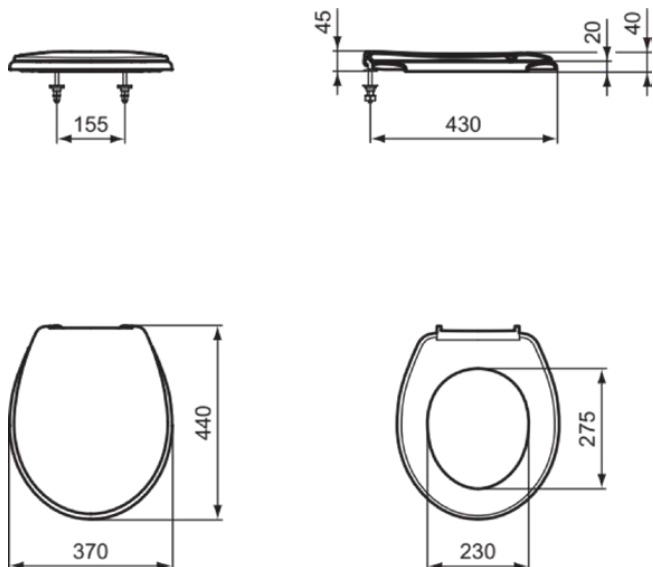

SAN REMO

K705301

SAN REMO | Sandwich Sitz 370x440x40 mm in weiß glänzend

Bild & Zeichnung

Allgemeine Informationen

Produktkategorie:	WC-Sitze
Produktart:	Sandwich Sitz
Marke:	Ideal Standard
Kollektion:	SAN REMO
Designer:	Ideal Standard
Colour:	01 - Weiß Glänzend
Oberflächenveredelung:	glänzend
Höhe (mm):	40
Breite (mm):	370
Ausladung (mm):	440
Befestigungsart:	Scharniereset
Nettogewicht (kg):	1.90
VVS:	615320100
EAN Code:	4015413906227

Downloads

- [Installation Guide](#)
- [Spare Parts List](#)

Produktspezifikationen

Diebstahlschutz:	Nein
Schließmechanismus:	Normal close
Farbcode:	01
Farbbeschreibung:	weiß glänzend
Stangenscharnier:	Nein
Geeignet für handelsübliche Toiletten:	Ja
Scharnieraufnahme:	Scharnier in Deckel eingelassen
Material:	Kunststoff
Materialspezifikation:	Duroplast
PVD Technologie:	Nein
Schnellwechsel Option:	Nein
Schlankes Modell:	Nein
Oberflächenveredelung:	glänzend
Mit Hygieneaussparung / fester Toilettensitz:	Nein
Mit Motiv:	Nein