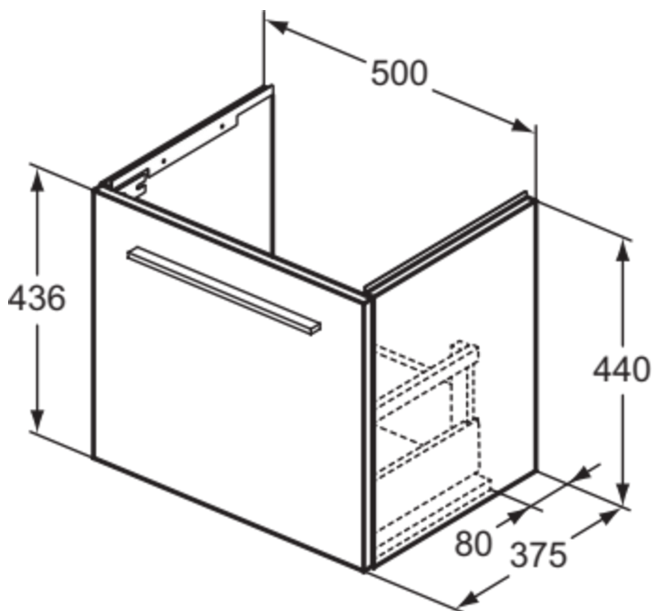

### Allgemeine Informationen

Produktkategorie:	Möbel
Produktart:	Waschtisch-Unterschrank
Marke:	Ideal Standard
Kollektion:	I.LIFE S
Designer:	Palomba Serafini Associati
Colour:	NV - Carbongrau Matt
Oberflächenveredelung:	Matt
Maximale Höhe (mm):	440
Maximale Breite (mm):	500
Ausladung (mm):	375
Befestigungsart:	Befestigungsset
Nettogewicht (kg):	14.21
EAN Code:	8014140495208