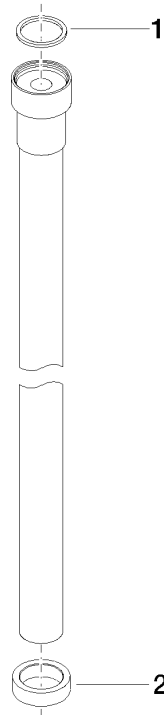

WATER TUBE Kneipp-Schlauch weiß 2000 mm - Platin gebürstet

28 285 979

WATER TUBE Kneipp-Schlauch weiß 2000 mm - Platin gebürstet

28 285 979

WATER TUBE Kneipp-Schlauch weiß 2000 mm - Platin gebürstet

28 285 979

mm [inches]

Durchflussdiagramm

WATER TUBE Kneipp-Schlauch weiß 2000 mm - Platin gebürstet

28 285 979

WATER TUBE Kneipp-Schlauch weiß 2000 mm - Platin gebürstet

28 285 979

Ersatzteilstückliste

Nr.	Artikelnummer	Benennung	Verbaumenge	Lieferzeit
	09 14 20 003 90	Dichtung Vf 3110 31,0 x 26,0 x 2,0 mm -	2	2