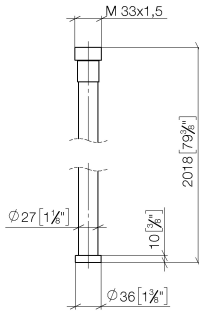

WATER TUBE Kneipp-Schlauch weiß 2000 mm - Platin gebürstet

28 285 979

WATER TUBE Kneipp-Schlauch weiß 2000 mm - Platin gebürstet

28 285 979

WATER TUBE Kneipp-Schlauch weiß 2000 mm - Platin gebürstet

28 285 979

mm [inches]

Durchflussdiagramm

WATER TUBE Kneipp-Schlauch weiß 2000 mm - Platin gebürstet

28 285 979

WATER TUBE Kneipp-Schlauch weiß 2000 mm - Platin gebürstet

28 285 979

Ersatzteilstückliste

Nr.	Artikelnummer	Benennung	Verbaumenge	Lieferzeit
	09 14 20 003 90	Dichtung Vf 3110 31,0 x 26,0 x 2,0 mm -	2	2