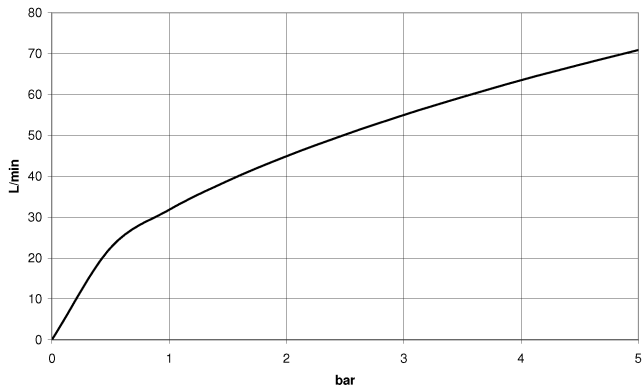

WATER TUBE Kneipp-Schlauch weiß 2000 mm - Platin gebürstet

28 285 979

WATER TUBE Kneipp-Schlauch weiß 2000 mm - Platin gebürstet

28 285 979

WATER TUBE Kneipp-Schlauch weiß 2000 mm - Platin gebürstet

28 285 979

mm [inches]

Durchflussdiagramm

WATER TUBE Kneipp-Schlauch weiß 2000 mm - Platin gebürstet

28 285 979

WATER TUBE Kneipp-Schlauch weiß 2000 mm - Platin gebürstet

28 285 979

Ersatzteilstückliste

Nr.	Artikelnummer	Benennung	Verbaumenge	Lieferzeit
	09 14 20 003 90	Dichtung Vf 3110 31,0 x 26,0 x 2,0 mm -	2	2