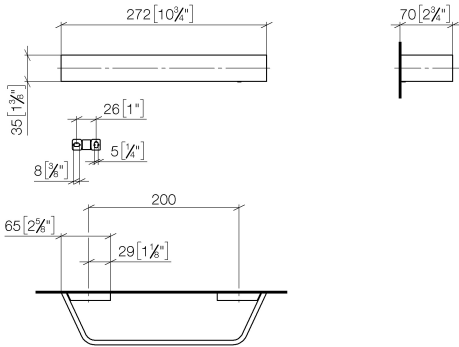

83 020 705

- Stichmaß 200 mm
- Breite 273 mm
- Höhe 35 mm
- Ausladung 70 mm

	Chrom	83 020 705-00
	Platin gebürstet	83 020 705-06
	Dark Chrome	83 020 705-19
	Champagne gebürstet (22kt Gold)	83 020 705-46
	Champagne (22kt Gold)	83 020 705-47
	Dark Platinum gebürstet	83 020 705-99

83 020 705

mm [inches]

83 020 705

Produktversion ab 3/9/2015

Ersatzteile für die
anderen
Oberflächenvarianten
finden Sie hier: Platin
gebürstet

CL.1 Wannengriff - Chrom

CL.1

83 020 705

Ersatzteilstückliste

Produktversion ab 3/9/2015

Nr.	Artikelnummer	Benennung	Verbaumenge	Lieferzeit
	05 17 20 758 00 90	Befestigungssatz 37 x 14 x 65 mm -	12	2