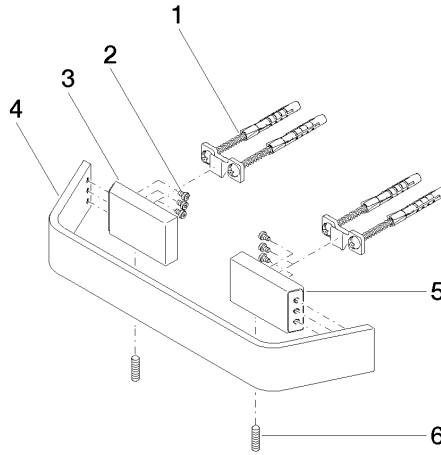

83 020 705

- Stichmaß 200 mm
- Breite 273 mm
- Höhe 35 mm
- Ausladung 70 mm

	Chrom	83 020 705-00
	Platin gebürstet	83 020 705-06
	Dark Chrome	83 020 705-19
	Champagne gebürstet (22kt Gold)	83 020 705-46
	Champagne (22kt Gold)	83 020 705-47
	Dark Platinum gebürstet	83 020 705-99

83 020 705

mm [inches]

83 020 705

Produktversion ab 3/9/2015

Ersatzteile für die
anderen
Oberflächenvarianten
finden Sie hier: Platin
gebürstet

CL.1 Wannengriff - Chrom

CL.1

83 020 705

Ersatzteilstückliste

Produktversion ab 3/9/2015

Nr.	Artikelnummer	Benennung	Verbaumenge	Lieferzeit
	05 17 20 758 00 90	Befestigungssatz 37 x 14 x 65 mm -	12	2