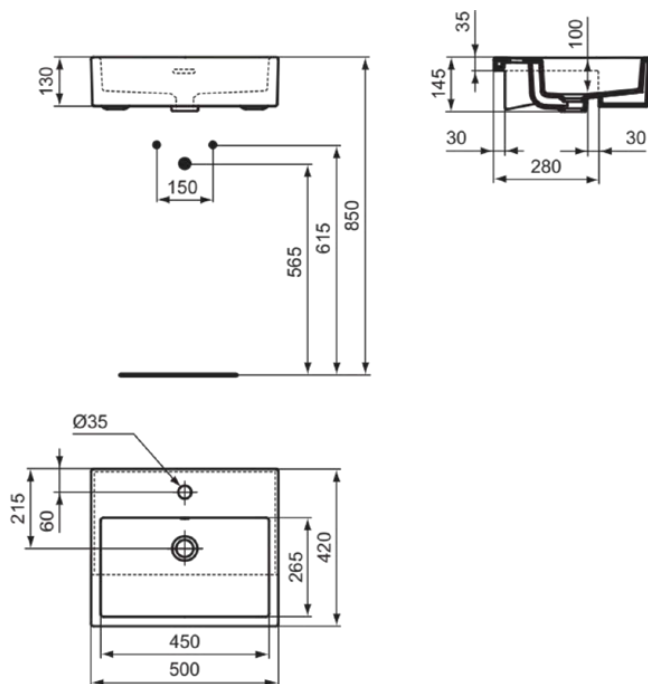

## T3735V1

EXTRA | Halbeinbauwaschtisch 500x420x145 mm in weiß seidenmatt, 1 Hahnloch, mit Überlauf | Platzsparender Waschtisch

### Allgemeine Informationen

Produktkategorie:	Waschtische
Produktart:	Halbeinbauwaschtisch
Marke:	Ideal Standard
Kollektion:	EXTRA
Designer:	Palomba Serafini Associati
Colour:	V1 - Weiß Seidenmatt
Oberflächenveredelung:	satin
Maximale Höhe (mm):	145
Maximale Breite (mm):	500
Ausladung (mm):	420
Nettogewicht (kg):	12.80
EAN Code:	8014140487111

## T3735V1

EXTRA | Halbeinbauwaschtisch 500x420x145 mm in weiß seidenmatt, 1 Hahnloch, mit Überlauf | Platzsparender Waschtisch

Befestigungsmaterial im  
Lieferumfang enthalten:

Ja

Montageart:

Aufgesetzt