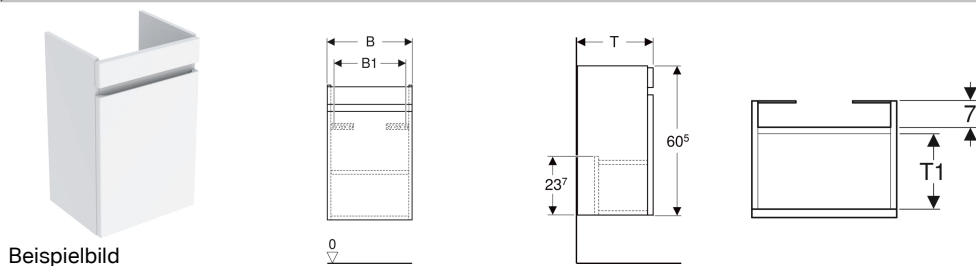

Geberit Renova Plan Unterschrank für Handwaschbecken, mit einer Tür

Eigenschaften

- FSC™ C134279 zertifiziert
- Wandhängend
- Mit einer Tür
- Griffmulde zum Öffnen
- Tür mit Dämpfungsmechanismus
- Mit einem versetzbaren Einlegeboden

- Anschlagseite links oder rechts
- Feuchtigkeitsbeständig
- Front aus MDF
- Vormontiert geliefert

Technische Daten

Werkstoff | Hochverdichtete Dreischicht-Holzspanplatte

Lieferumfang

- Unterschrank für Handwaschbecken
- Einlegeboden
- Befestigungsmaterial

Art.-Nr.	Farbe / Oberfläche	B	B1	Breite Waschtisch	H	T	T1	VE1
501.903.00.1	* Nussbaum hickory hell / Folie strukturiert	43.5 cm	37 cm	50 cm	60.5 cm	34.5 cm	23.5 cm	1 St.

* Auftragsbezogene Produktion

Zubehör