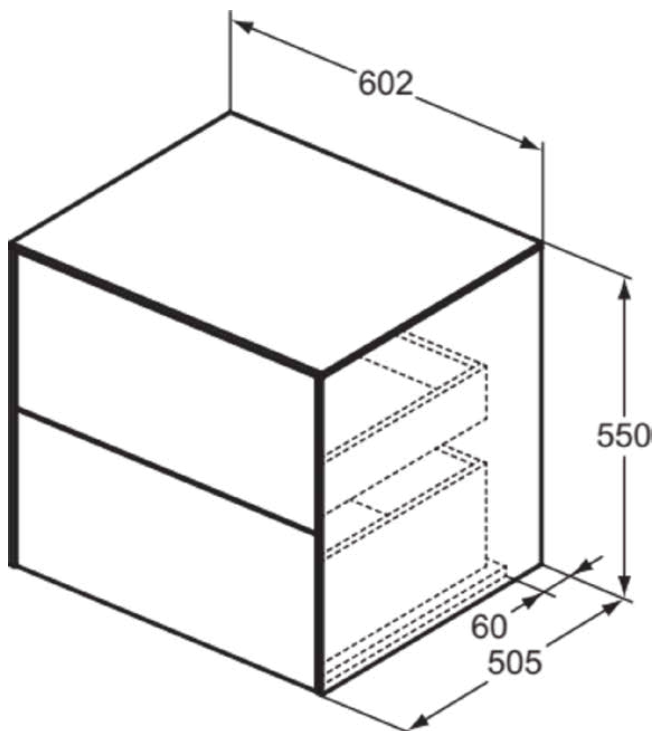

CONCA

T4321Y4

CONCA | Waschtisch-Unterschrank 602x505x550 mm in eiche geflammt furnier, 2 Schubladen | Vollauszug, Push-to-open, SoftClosing, Vormontiert, Nachhaltig gewonnenes Holz, Echtholz furnier

Bild & Zeichnung

Allgemeine Informationen

Produktkategorie:	Möbel
Produktart:	Waschtisch-Unterschrank
Marke:	Ideal Standard
Kollektion:	CONCA
Designer:	Palomba Serafini Associati
Colour:	Y4 - Eiche Geflammt Furnier
Oberflächenveredelung:	Matt
Höhe (mm):	550
Breite (mm):	602
Ausladung (mm):	505
Befestigungsart:	Befestigungsset
Nettogewicht (kg):	38.00
EAN Code:	8014140464006

CONCA

T4321Y4

CONCA | Waschtisch-Unterschrank 602x505x550 mm in eiche geflammt furnier, 2 Schubladen | Vollauszug, Push-to-open, SoftClosing, Vormontiert, Nachhaltig gewonnenes Holz, Echtholz furnier

Produktspezifikationen