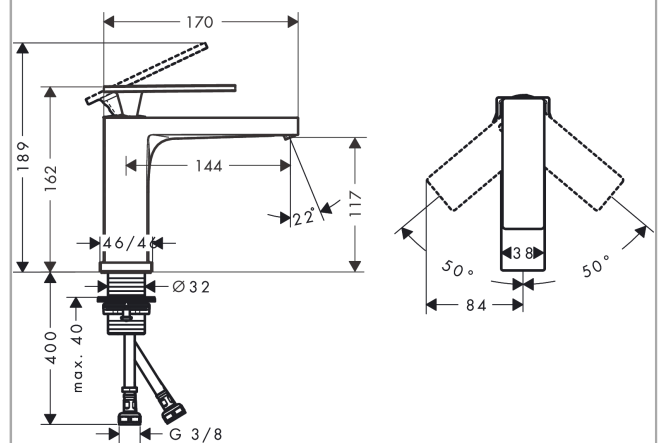

#### Merkmale

- ComfortZone 110
- Ausladung: 144 mm
- Auslaufhöhe: 117 mm
- Griffvariante: Hebelgriff
- Strahlart: WaterfallStream
- maximale Durchflussmenge bei 3 bar: 4 l/min
- Keramikmischsystem
- Temperaturbegrenzung einstellbar
- für Durchlauferhitzer geeignet
- Anschlussart: G  $\frac{3}{8}$  Anschlussschläuche
- Anschlussgröße: DN15
- EU-Taxonomie: max. 6 l/min - wesentlicher Beitrag (SC) möglich
- PA-IX 38541/IO

### Maßzeichnung

**Tecturis E**  
**Einhebel-Waschtismischer 110 EcoSmart+ ohne Ablaufgarnitur**  
 Oberfläche: **Mattschwarz** Artikelnummer: **73011670**

**Durchflussdiagramm**

**Tecturis E**  
**Einhebel-Waschtismischer 110 EcoSmart+ ohne Ablaufgarnitur**  
 Oberfläche: **Mattschwarz** Artikelnummer: **73011670**