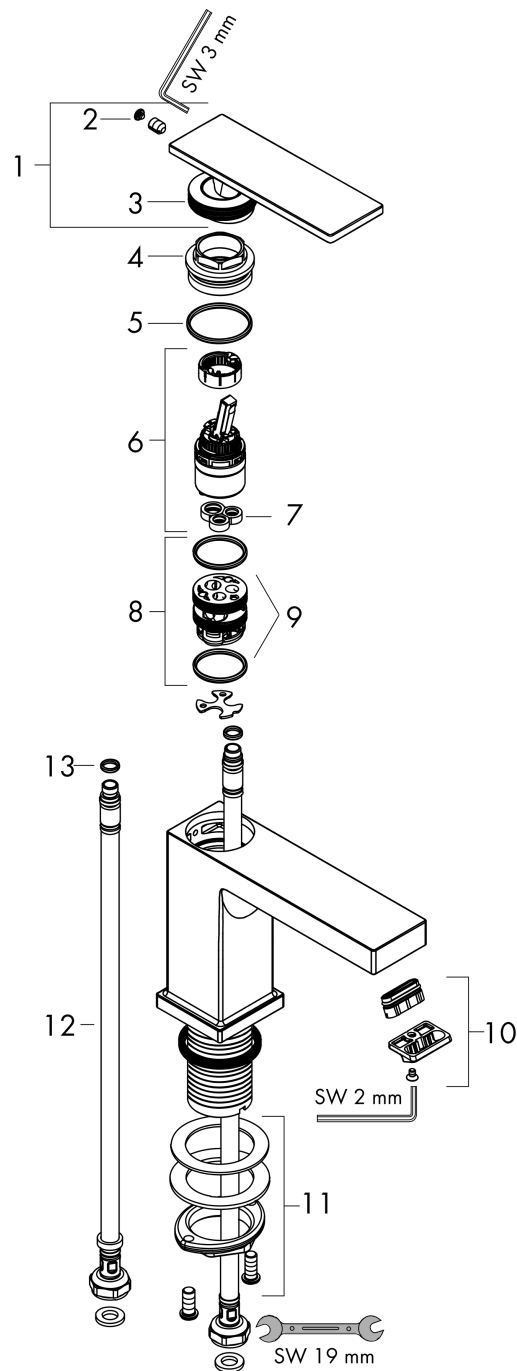

Tecturis E
Einhebel-Waschtismischer 110 EcoSmart+ ohne Ablaufgarnitur
Oberfläche: **Mattschwarz** Artikelnummer: **73011670**

Explosionszeichnung

Baujahr: >09/23

Tecturis E

Einhebel-Waschtischmischer 110 EcoSmart+ ohne Ablaufgarnitur

Oberfläche: **Mattschwarz** Artikelnummer: **73011670**

Ersatzteilliste

Baujahr: >09/23

Pos.	Beschreibung	Artikelnummer	PG	VE
1	Griff	94992670	0	-
2	Griffstopfen	93983670	0	1
3	O-Ring 30x1,5	98433000	1	1
4	Mutter	94993000	0	-
5	O-Ring 29x2	98391000	1	1
6	Kartusche kpl.	92900000	11	1
7	Dichtung	93383000	4	1
8	Adapter für Kartusche	95975000	3	1
9	O-Ring 23x2	98398000	1	1
10	Luftsprudler kpl.	94994670	0	-
11	Schaftbefestigung kpl. (Ø 32)	13961000	7	1
12	Anschlussschlauch 450 mm M8x0,75 G3/8	97206000	8	1
13	O-Ring 7x1,5	98422000	1	1
a	Ablaufventil	94139000	98	1