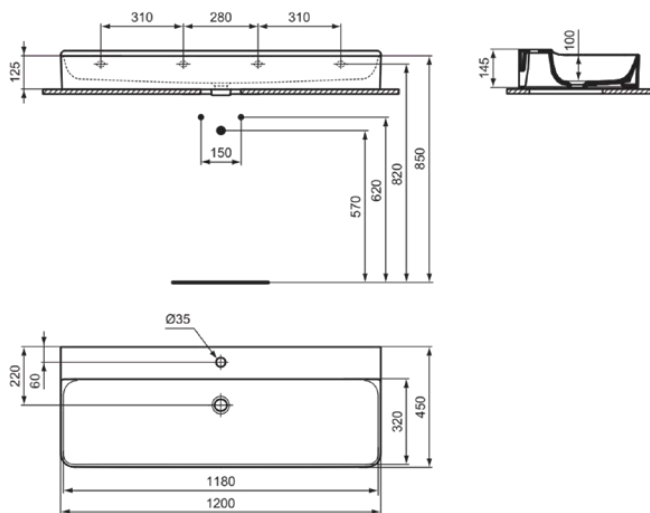

CONCA

T380601

CONCA | Waschtisch 1200x450x145 mm in weiß glänzend, 1 Hahnloch, ohne Überlauf | Platzsparender Waschtisch

Bild & Zeichnung

Allgemeine Informationen

Produktkategorie:	Waschtische
Produktart:	Waschtisch
Marke:	Ideal Standard
Kollektion:	CONCA
Designer:	Palomba Serafini Associati
Colour:	01 - Weiß Glänzend
Oberflächenveredelung:	glänzend
Maximale Höhe (mm):	145
Maximale Breite (mm):	1200
Ausladung (mm):	450
Nettogewicht (kg):	32.00
EAN Code:	8014140458227

Features

Platzsparender Waschtisch

Produktstandards & Zertifikate

Normen:	EN 14688
Declaration of Performance classification (DoP):	CL00

Produktspezifikationen

Farbcode:	01
Farbbeschreibung:	weiß glänzend
Barrierefreies Produkt:	Nein
Mit Kettenöse:	Nein
Material:	Keramik
Materialspezifikation:	Feinfeurton
Anzahl von Hahnlöchern je Waschbecken:	1
Anzahl von Waschbecken:	1
Sichtbarer Überlauf:	Nein
PVD Technologie:	Nein
Ablagefläche:	Hinten
Oberflächenveredelung:	glänzend
Position des Hahnlochs:	Mitte
Mit Rückwand:	Nein
Mit Verschlussstopfen:	Nein
Mit Überlauf:	Nein
Mit Siphon:	Nein
Montageart:	wandhängend