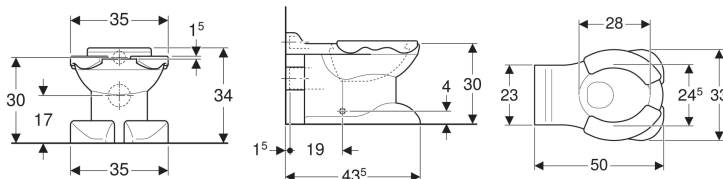

Geberit Bambini Stand-WC für Kinder, Tiefspüler, Löwentatzen-Design, mit Sitzauflagen

Beispielbild

Verwendungszwecke

- Für Kinder
- Für Kinderbetreuungseinrichtungen
- Für UP-Spülkästen
- Für Druckspüler
- Für tief-, halbhoch- und hochhängende AP-Spülkästen

Eigenschaften

- Bodenstehend

Lieferumfang

- WC-Keramik

- Tiefspül-WC
- Mit Spülrand
- Typ 1, Vollmenge 6 l, nach EN 997
- Abgang horizontal
- Mit Kletterhilfe
- Mit Füßen im Löwentatzen-Design
- Sitzauflagen aus PUR

Technische Daten

Werkstoff | Sanitärkeramik

- Sitzauflagen

Zusätzlich zu bestellen

- Befestigungsmaterial

Art.-Nr.	Farbe / Oberfläche	B	H	T	VE1
212015600	WC-Keramik: weiß / KeraTect Sitzauflage: achatgrau	35 cm	34 cm	50 cm	1 St.

Zubehör

- Geberit Bambini Anschlussset für Kinder-WC

- Geberit Bambini Anschlussset für Kinder und Baby WC d = 90mm Art.: Nr. 554000000 wird zusammen mit Geberit Duofix Element für Kinder- und Kleinkinder Stand-WC, nicht benötigt da im Lieferumfang des Duofix enthalten. Dieses Anschlussset ist nicht geeignet für wandbündige Montage von Bambini WC, bodenstehend
- Für wandbündige Montage von Geberit Bambini Stand-WC Tiefspüler, ist der Bambini Anschlussstutzen für Kinder-WC Art.-Nr. 554010000 zu verwenden
- Farbe Rot angelehnt an Hewi-Rot RAL 3003. Farbe Grau angelehnt an RAL 7038
- Sitzflächen als Ersatzteil im Set: Rot Art.Nr. 572930000, grau Art.-Nr. 572940000