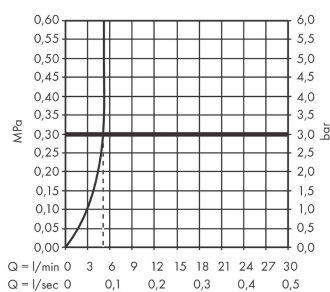

Durchflussdiagramm