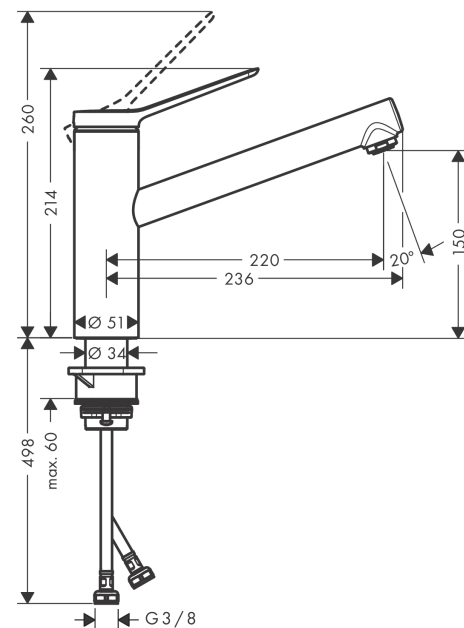

Technologie

Designpreise

Zertifikate / Nachhaltigkeit

Produktabbildung

Maßzeichnung

Durchflussdiagramm

Zesis M33
Einhebel-Küchenmischer 150, EcoSmart, 1jet
 Oberfläche: **Chrom** Artikelnummer: **74811000**

Explosionszeichnung

Baujahr: >10/21

Zesis M33

Einhebel-Küchenmischer 150, EcoSmart, 1jet

Oberfläche: **Chrom** Artikelnummer: **74811000**

Ersatzteilliste

Baujahr: >10/21

Pos.	Beschreibung	Artikelnummer	PG	VE
1	Griff	94390000	10	1
2	Griffstopfen	93735610	3	1
3	Madenschraube M5x5	98446000	1	1
4	Kappe	94388000	3	1
5	Mutter	94389000	9	1
6	O-Ring 41x2	98212000	1	1
7	Kartusche kpl.	93897000	12	1
8	Dichtung	95008000	3	1
9	Luftsprudler M24x1 (5 l/min)	13185000	98	1
10	Adapter für Kartusche	98750000	4	1
11	O-Ring 30x2	98186000	1	1
12	Dichtungsset	98702000	3	1
13	O-Ring 36x2,5	98190000	1	1
14	Befestigungsteil	97523000	2	1
15	Schaftbefestigung kpl. (Ø 34)	95049000	5	1
16	Gleitring	97548000	1	1
17	Anschlussschlauch 600 mm M8x0,75 G3/8	96510000	7	1
18	O-Ring 7x1,5	98422000	1	1
a	Adapter Set	93395000	7	1