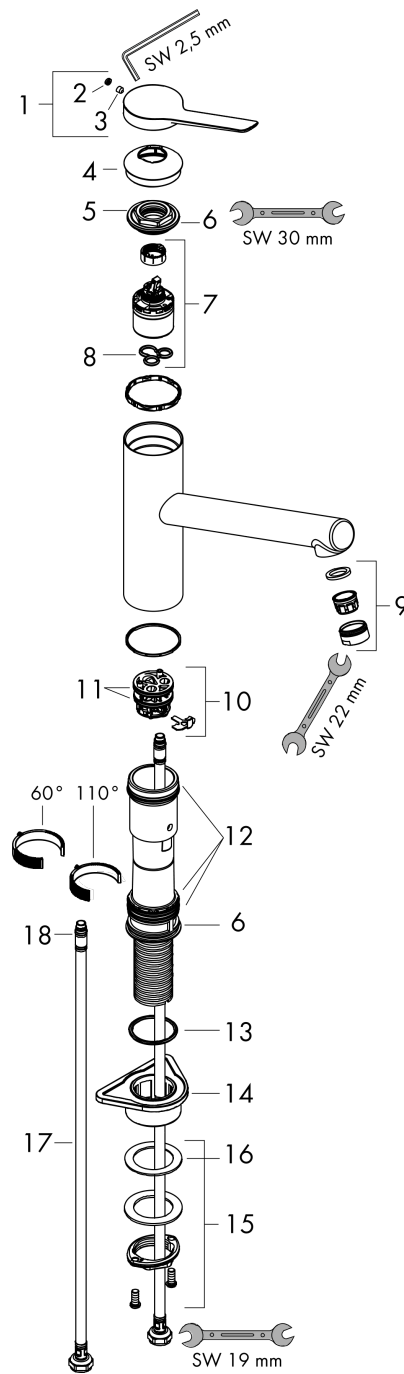

Zesis M33

Einhebel-Küchenmischer 150, EcoSmart, 1jet
 Oberfläche: **Chrom** Artikelnummer: **74811000**

Beschreibung

Merkmale

- ComfortZone 150
- Schwenkbereich einstellbar in 3 Stufen auf 60°, 110° oder 360°
- Normalstrahl
- maximale Durchflussmenge bei 3 bar: 5 l/min
- Keramikmischsystem
- Temperaturbegrenzung einstellbar
- nicht für Durchlauferhitzer geeignet
- EU-Taxonomie: max. 6 l/min - wesentlicher Beitrag (SC) möglich
- DVGW_NW-6506DM0748
- PA-IX 17559/IO

Technologie

Designpreise

Zertifikate / Nachhaltigkeit

Produktabbildung

Maßzeichnung

Durchflussdiagramm

Zesis M33
Einhebel-Küchenmischer 150, EcoSmart, 1jet
 Oberfläche: **Chrom** Artikelnummer: **74811000**

Explosionszeichnung

Baujahr: >10/21

Zesis M33

Einhebel-Küchenmischer 150, EcoSmart, 1jet

Oberfläche: **Chrom** Artikelnummer: **74811000**

Ersatzteilliste

Baujahr: >10/21

Pos.	Beschreibung	Artikelnummer	PG	VE
1	Griff	94390000	10	1
2	Griffstopfen	93735610	3	1
3	Madenschraube M5x5	98446000	1	1
4	Kappe	94388000	3	1
5	Mutter	94389000	9	1
6	O-Ring 41x2	98212000	1	1
7	Kartusche kpl.	93897000	12	1
8	Dichtung	95008000	3	1
9	Luftsprudler M24x1 (5 l/min)	13185000	98	1
10	Adapter für Kartusche	98750000	4	1
11	O-Ring 30x2	98186000	1	1
12	Dichtungsset	98702000	3	1
13	O-Ring 36x2,5	98190000	1	1
14	Befestigungsteil	97523000	2	1
15	Schaftbefestigung kpl. (Ø 34)	95049000	5	1
16	Gleitring	97548000	1	1
17	Anschlussschlauch 600 mm M8x0,75 G3/8	96510000	7	1
18	O-Ring 7x1,5	98422000	1	1
a	Adapter Set	93395000	7	1