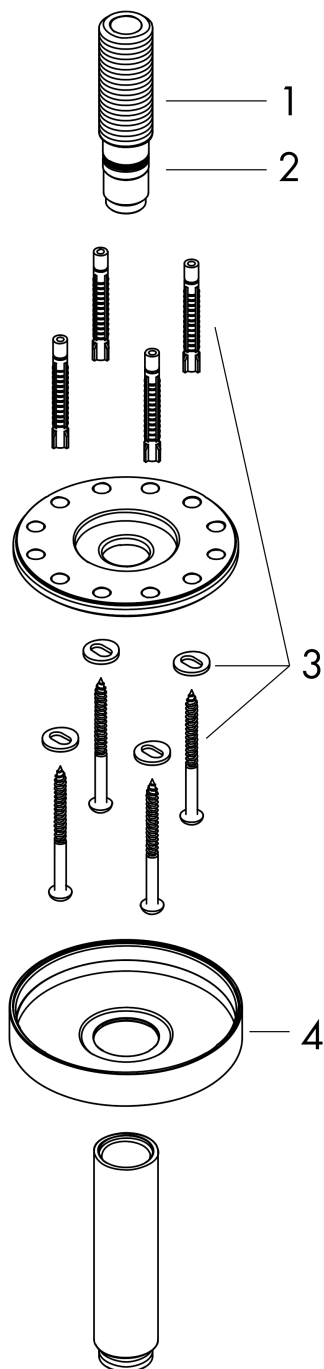

**AXOR ShowerSolutions**  
**Deckenanschluss 100 mm**

Oberfläche: **Brushed Bronze** Artikelnummer: **26432140**

**Merkmale**

- Länge: 100 mm
- Installationsart: Aufputzmontage
- Material: Messing
- Anschlussart: G 1/2

**Produktabbildung**

**Maßzeichnung**

**AXOR ShowerSolutions**  
**Deckenanschluss 100 mm**  
Oberfläche: **Brushed Bronze**

Artikelnummer: **26432140**

## Explosionszeichnung

Baujahr: >10/17

**AXOR ShowerSolutions**  
**Deckenanschluss 100 mm**  
Oberfläche: **Brushed Bronze**    Artikelnummer: **26432140**

## Ersatzteilliste

Baujahr: >10/17

Pos.		Artikelnummer	PG	VE
1	Anschlußnippel	93418000	10	1
2	O-Ring 14x2	98129000	1	1
3	Befestigungsteile	96179000	4	1
4	Rosette	93827140	62	1