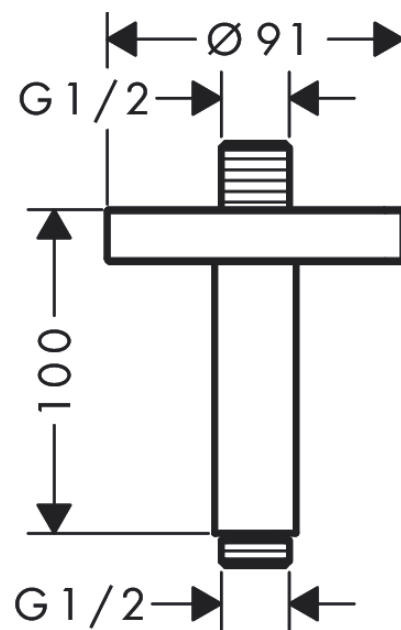

**AXOR ShowerSolutions**  
**Deckenanschluss 100 mm**

Oberfläche: **Brushed Bronze** Artikelnummer: **26432140**

**Merkmale**

- Länge: 100 mm
- Installationsart: Aufputzmontage
- Material: Messing
- Anschlussart: G 1/2

**Produktabbildung**

**Maßzeichnung**

**AXOR ShowerSolutions**  
**Deckenanschluss 100 mm**  
Oberfläche: **Brushed Bronze**

Artikelnummer: **26432140**

## Explosionszeichnung

Baujahr: >10/17

**AXOR ShowerSolutions**  
**Deckenanschluss 100 mm**  
Oberfläche: **Brushed Bronze**    Artikelnummer: **26432140**

## Ersatzteilliste

Baujahr: >10/17

Pos.		Artikelnummer	PG	VE
1	Anschlußnippel	93418000	10	1
2	O-Ring 14x2	98129000	1	1
3	Befestigungsteile	96179000	4	1
4	Rosette	93827140	62	1