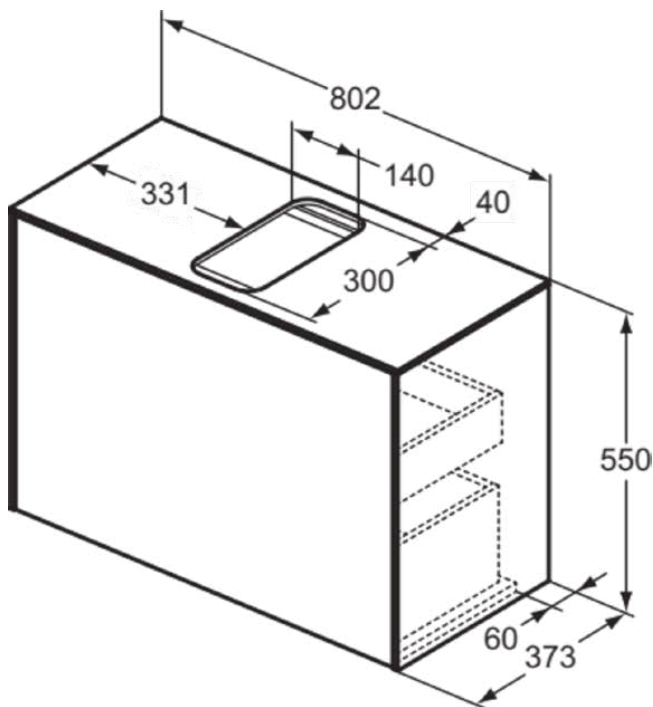

CONCA

T3935Y1

CONCA | Waschtisch-Unterschrank 802x373x550 mm in weiß matt lackiert, 2 Schubladen | Vollauszug, Push-to-open, SoftClosing, Vormontiert, Nachhaltig gewonnenes Holz, Echtholz furnier

Bild & Zeichnung

Allgemeine Informationen

| | |
|------------------------|----------------------------|
| Produktkategorie: | Möbel |
| Produktart: | Waschtisch-Unterschrank |
| Marke: | Ideal Standard |
| Kollektion: | CONCA |
| Designer: | Palomba Serafini Associati |
| Colour: | Y1 - Weiß Matt Lackiert |
| Oberflächenveredelung: | Matt |
| Höhe (mm): | 550 |
| Breite (mm): | 802 |
| Ausladung (mm): | 373 |
| Befestigungsart: | Befestigungsset |
| Nettogewicht (kg): | 35.20 |
| EAN Code: | 8014140460435 |

CONCA

T3935Y1

CONCA | Waschtisch-Unterschrank 802x373x550 mm in weiß matt lackiert, 2 Schubladen | Vollauszug, Push-to-open, SoftClosing, Vormontiert, Nachhaltig gewonnenes Holz, Echtholz furnier

Produktspezifikationen