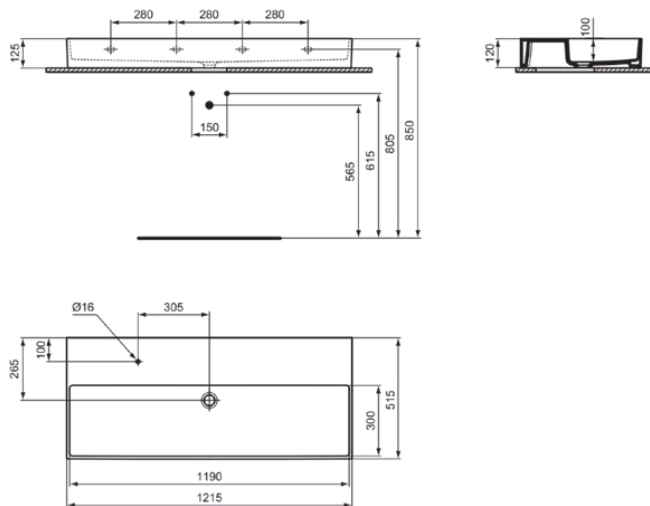

# T536701

SOLOS | Waschtisch 1215x515x125 mm in weiß glänzend, 1 Hahnloch, ohne Überlauf | Diamatec

## Allgemeine Informationen

Produktkategorie:	Waschtische
Produktart:	Waschtisch
Marke:	Ideal Standard
Kollektion:	SOLOS
Designer:	Palomba Serafini Associati
Colour:	01 - Weiß Glänzend
Oberflächenveredelung:	glänzend
Maximale Höhe (mm):	125
Maximale Breite (mm):	1215
Ausladung (mm):	515
Befestigungsart:	Befestigungsschrauben
Nettogewicht (kg):	39.00
EAN Code:	8014140517962

## SOLOS

**T536701**

SOLOS | Waschtisch 1215x515x125 mm in weiß glänzend, 1 Hahnloch, ohne Überlauf | Diamatec

Montageart:

wandhängend