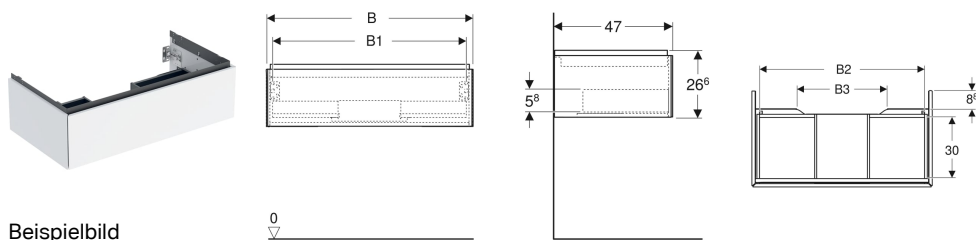

Geberit ONE Unterschrank für Waschtisch, mit einer Schublade

Eigenschaften

- FSC™ C134279 zertifiziert
- Wandhängend
- Komplettnutzbarer Stauraum in oberer Schublade
- Mit einer Schublade
- Push-to-open-Mechanismus zum Öffnen
- Schublade mit Selbsteinzug

- Feuchtigkeitsbeständig
- Vormontiert geliefert

Technische Daten

Werkstoff	Hochverdichtete Dreischicht-Holzspanplatte
Maximale Schubladenbelastung	30 kg

Lieferumfang

- Unterschrank für Waschtisch
- Befestigungsmaterial

Art.-Nr.	Farbe / Oberfläche	B	B1	B2	B3	Breite Waschtisch	H	T	VE1
505.071.00.4 *	sandgrau / lackiert hochglänzend	59.2 cm	53.8 cm	51.7 cm	15.2 cm	60 cm	26.6 cm	47 cm	1 St.

* Auftragsbezogene Produktion

Zubehör

- Geberit Set Schubladeneinsätze für obere Schublade
- Geberit Lichtleiste für Schublade, links und rechts, Länge 35 cm
- Geberit Steckdosenelement
- Geberit Steckdosenelement mit ComfortLight-Modul

- Für die Installation des Unterschranks wird ein Geberit Waschbeckenanschluss, Raumsparmodell benötigt. Siehe Sortimentsübersicht Waschtisch-Serie oder Onlinekatalog, Zubehör Waschtische.