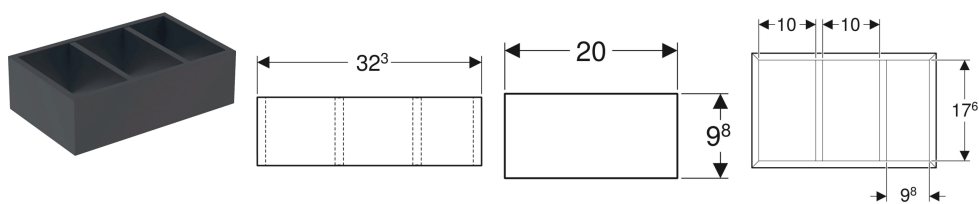

Geberit Schubladeneinsatz H-Unterteilung, für untere Schublade

Beispielbild

Eigenschaften

- FSC™ C134279 zertifiziert
- H-Unterteilung

Technische Daten

Werkstoff | Hochverdichtete Dreischicht-Holzspanplatte

Lieferumfang

- Schubladeneinsatz

Art.-Nr.	Farbe / Oberfläche	B	H	T	VE1
500.676.00.1	lava / Melamin strukturiert	32.3 cm	9.8 cm	20 cm	1 St.