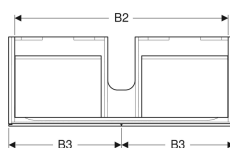

Geberit Xeno² Unterschrank für Waschtisch, mit Breite ab 120 cm, mit zwei Schubladen

Beispielbild

Eigenschaften

- FSC™ C134279 zertifiziert
- Wandhängend
- Mit zwei Schubladen
- Push-to-open-Mechanismus zum Öffnen
- Schublade mit Antirutschmatte
- Schublade mit LED-Leuchte
- Feuchtigkeitsbeständig
- Vormontiert geliefert

Technische Daten

Schutzart	IP21
Schutzklasse	II
Nennspannung	230 V AC
Netzfrequenz	50 Hz
Betriebsspannung	12 V DC
Leistungsaufnahme	4 W
Werkstoff	Hochverdichtete Dreischicht-Holzspanplatte
Maximale Schubladenbelastung	30 kg
Energieeffizienzklasse Lichtquelle	F
Lichtfarbe	3000 K

Lieferumfang

- Befestigungsmaterial

Art.-Nr.	Farbe / Oberfläche	B	B1	B2	B3	Breite Waschtisch	H	T	Lichtstrom	VE1
500.517.01.1	weiß / lackiert hochglänzend	117.4 cm	114 cm	111 cm	58.5 cm	120 cm	22 cm	46.2 cm	480 lm	1 St.