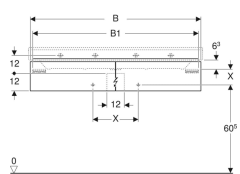

Geberit Xeno² Unterschrank für Waschtisch, mit Breite ab 120 cm, mit zwei Schubladen

Beispielbild

Eigenschaften

- FSC™ C134279 zertifiziert
- Wandhängend
- Mit zwei Schubladen
- Push-to-open-Mechanismus zum Öffnen
- Schublade mit Antirutschmatte
- Schublade mit LED-Leuchte
- Feuchtigkeitsbeständig
- Vormontiert geliefert

Technische Daten

Schutzart	IP21
Schutzklasse	II
Nennspannung	230 V AC
Netzfrequenz	50 Hz
Betriebsspannung	12 V DC
Leistungsaufnahme	4 W
Werkstoff	Hochverdichtete Dreischicht-Holzspanplatte
Maximale Schubladenbelastung	30 kg
Energieeffizienzklasse Lichtquelle	F
Lichtfarbe	3000 K

Lieferumfang

- Befestigungsmaterial

Art.-Nr.	Farbe / Oberfläche	B	B1	B2	B3	Breite Waschtisch	H	T	Lichtstrom	VE1
500.517.01.1	weiß / lackiert hochglänzend	117.4 cm	114 cm	111 cm	58.5 cm	120 cm	22 cm	46.2 cm	480 lm	1 St.