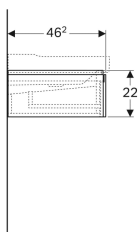

Geberit Xeno² Unterschrank für Waschtisch, mit Breite ab 120 cm, mit zwei Schubladen

Beispielbild

Eigenschaften

- FSC™ C134279 zertifiziert
- Wandhängend
- Mit zwei Schubladen
- Push-to-open-Mechanismus zum Öffnen
- Schublade mit Antirutschmatte
- Schublade mit LED-Leuchte
- Feuchtigkeitsbeständig
- Vormontiert geliefert

Technische Daten

Schutzart	IP21
Schutzklasse	II
Nennspannung	230 V AC
Netzfrequenz	50 Hz
Betriebsspannung	12 V DC
Leistungsaufnahme	4 W
Werkstoff	Hochverdichtete Dreischicht-Holzspanplatte
Maximale Schubladenbelastung	30 kg
Energieeffizienzklasse Lichtquelle	F
Lichtfarbe	3000 K

Lieferumfang

- Befestigungsmaterial

Art.-Nr.	Farbe / Oberfläche	B	B1	B2	B3	Breite Waschtisch	H	T	Lichtstrom	VE1
500.517.01.1	weiß / lackiert hochglänzend	117.4 cm	114 cm	111 cm	58.5 cm	120 cm	22 cm	46.2 cm	480 lm	1 St.