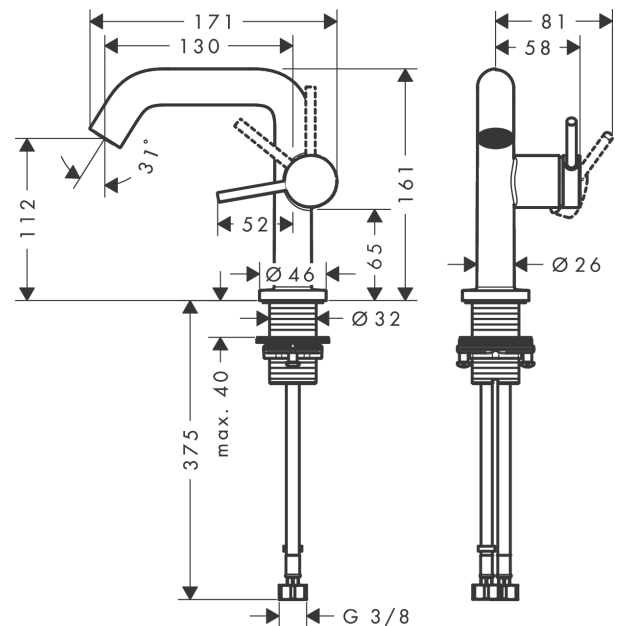

#### Merkmale

- besteht aus: Einhebel-Waschtischmischer, Ablaufgarnitur
- ComfortZone 110
- Ausladung: 130 mm
- Auslaufhöhe: 112 mm
- Griffvariante: Hebelgriff
- Strahlart: Normalstrahl
- maximale Durchflussmenge bei 3 bar: 4 l/min
- Keramikmischsystem
- für Durchlauferhitzer geeignet
- Push-Open Ablaufgarnitur G 1¼
- Material Ablaufventil: Metall
- Anschlussart: G ¾ Anschlussschläuche
- Anschlussgröße: DN15
- Kaltwasser in Griff-Grundstellung
- EU-Taxonomie: max. 6 l/min - wesentlicher Beitrag (SC) möglich
- PA-IX 38577/IO

### Maßzeichnung

**Tecturis S**

**Einhebel-Waschtismischer 110 Fine CoolStart EcoSmart+ mit Push-Open Ablaufgarnitur**

Oberfläche: **Mattschwarz** Artikelnummer: **73320670**

**Durchflussdiagramm**