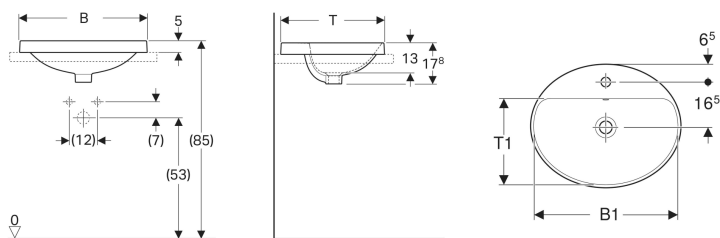

## Geberit VariForm Einbauwaschtisch oval, mit Hahnlochbank

Beispielbild

- Einfache Montage dank mitgelieferter Ausschnittschablone

### Verwendungszwecke

- Zur Montage in Waschtischplatten von oben

### Technische Daten

Werkstoff

Sanitärkeramik

Art.-Nr.	Farbe / Oberfläche	Hahnloch	Überlauf	B	B1	H	T	T1	VE1
500.721.00.2 *	weiß / KeraTect / Unterseite: glasiert	mittig	sichtbar	55 cm	52.8 cm	17.8 cm	45 cm	31.5 cm	1 St.