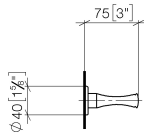

83 252 970

- Ausladung 75 mm

	Dark Platinum gebürstet	83 252 970-99
	Chrom	83 252 970-00
	Platin gebürstet	83 252 970-06
	Platin	83 252 970-08
	Messing (23kt Gold)	83 252 970-09
	Messing gebürstet (23kt Gold)	83 252 970-28

83 252 970

mm [inches]

83 252 970

Ersatzteile für die
anderen
Oberflächenvarianten
finden Sie hier:
Chrom

MADISON Haken - Dark Platinum gebürstet

MADISON

83 252 970

Ersatzteilstückliste

Nr.	Artikelnummer	Benennung	Verbaumenge	Lieferzeit
	08 18 60 504-99	Haken 20 x 70 x 20 mm - Dark Platinum gebürstet	3	30