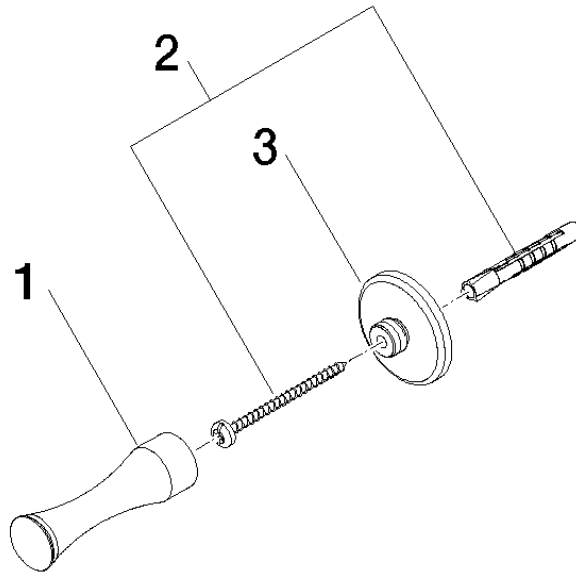

83 252 970

- Ausladung 75 mm

	Dark Platinum gebürstet	83 252 970-99
	Chrom	83 252 970-00
	Platin gebürstet	83 252 970-06
	Platin	83 252 970-08
	Messing (23kt Gold)	83 252 970-09
	Messing gebürstet (23kt Gold)	83 252 970-28

83 252 970

mm [inches]

83 252 970

Ersatzteile für die
anderen
Oberflächenvarianten
finden Sie hier:
Chrom

MADISON Haken - Dark Platinum gebürstet

MADISON

83 252 970

Ersatzteilstückliste

Nr.	Artikelnummer	Benennung	Verbaumenge	Lieferzeit
	08 18 60 504-99	Haken 20 x 70 x 20 mm - Dark Platinum gebürstet	3	30