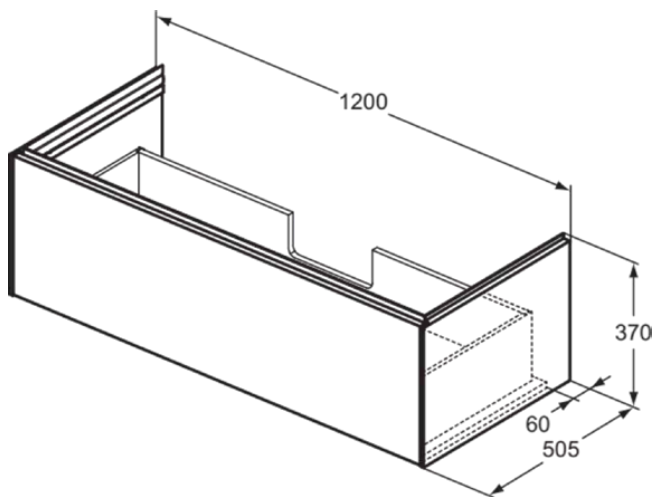

CONCA

T4580Y2

CONCA | Waschtisch-Unterschrank 1200x505x370 mm in anthrazit matt lackiert, 1 Schublade | Vollauszug, Push-to-open, SoftClosing, Vormontiert, Nachhaltig gewonnenes Holz, Echtholz furnier

Bild & Zeichnung

Allgemeine Informationen

Produktkategorie:	Möbel
Produktart:	Waschtisch-Unterschrank
Marke:	Ideal Standard
Kollektion:	CONCA
Designer:	Palomba Serafini Associati
Colour:	Y2 - Anthrazit Matt Lackiert
Oberflächenveredelung:	Matt
Höhe (mm):	370
Breite (mm):	1200
Ausladung (mm):	505
Befestigungsart:	Befestigungsset
Nettogewicht (kg):	36.50
EAN Code:	8014140483342

Features

	Vollauszug		Push-to-open
	SoftClosing		Vormontiert
	Nachhaltig gewonnenes Holz		Echtholz furnier

Downloads

- [Installation Guide](#)
- [Spare Parts List](#)

Produktspezifikationen

Einzugsmechanismus:	Softclosing
Farbcode:	Y2
Farbbeschreibung:	anthrazit matt lackiert
Eckmodell:	Nein
Vollauszug:	Yes
Griff(e):	Grifflos
Einstellbare Montagefüße:	Nein
Material:	Holz
Materialspezifikation (Korpus):	Hochverdichtete 3-Schicht Spanplatte
Anzahl der Türen (gesamt):	0
Anzahl der Türen (links öffnend):	0
Anzahl der Türen (rechts öffnend):	0
Anzahl der Auszüge (gesamt):	1
Anzahl der externen Auszüge:	1
Anzahl der internen Auszüge:	0
Anzahl der offenen Fächer:	0