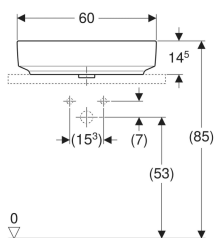

Geberit VariForm Aufsatzwaschtisch oval, mit Hahnlochbank

Beispielbild

Verwendungszwecke

- Zur Montage auf Arbeitsplatten

Eigenschaften

- Passend zu allen VariForm Badezimmermöbeln

- Oval
- Einfache Montage dank mitgelieferter Ausschnittschablone
- Unterbaufähig

Technische Daten

Werkstoff | Sanitärkeramik

Lieferumfang

- Befestigungsmaterial
- Schablone

Art.-Nr.	Farbe / Oberfläche	Hahnloch	Überlauf	B	H	T	VE1
500.773.01.2 *	weiß	mittig	ohne	60 cm	16 cm	45 cm	1 St.

* Auftragsbezogene Produktion