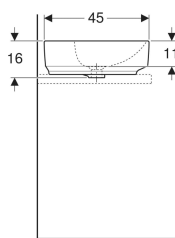

Geberit VariForm Aufsatzwaschtisch oval, mit Hahnlochbank

Beispielbild

Verwendungszwecke

- Zur Montage auf Arbeitsplatten

Eigenschaften

- Passend zu allen VariForm Badezimmermöbeln

- Oval
- Einfache Montage dank mitgelieferter Ausschnittschablone
- Unterbaufähig

Technische Daten

Werkstoff | Sanitärkeramik

Lieferumfang

- Befestigungsmaterial
- Schablone

Art.-Nr.	Farbe / Oberfläche	Hahnloch	Überlauf	B	H	T	VE1
500.773.01.2 *	weiß	mittig	ohne	60 cm	16 cm	45 cm	1 St.

* Auftragsbezogene Produktion