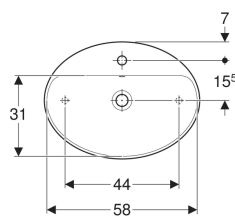

Geberit VariForm Aufsatzwaschtisch oval, mit Hahnlochbank

Beispielbild

Verwendungszwecke

- Zur Montage auf Arbeitsplatten

Eigenschaften

- Passend zu allen VariForm Badezimmermöbeln

- Oval
- Einfache Montage dank mitgelieferter Ausschnittschablone
- Unterbaufähig

Technische Daten

Werkstoff | Sanitärkeramik

Lieferumfang

- Befestigungsmaterial
- Schablone

Art.-Nr.	Farbe / Oberfläche	Hahnloch	Überlauf	B	H	T	VE1
500.773.01.2 *	weiß	mittig	ohne	60 cm	16 cm	45 cm	1 St.

* Auftragsbezogene Produktion