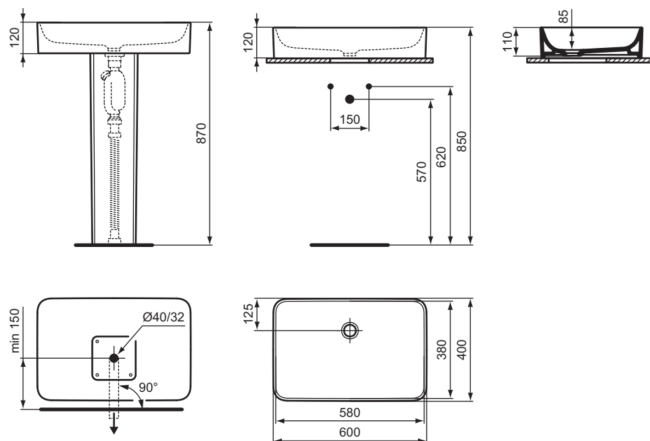

CONCA

T369801

CONCA | Schale 600x400x110 mm in weiß glänzend, ohne Hahnloch, ohne Überlauf | Platzsparender Waschtisch

Bild & Zeichnung

Allgemeine Informationen

Produktkategorie:	Waschtische
Produktart:	Schale
Marke:	Ideal Standard
Kollektion:	CONCA
Designer:	Palomba Serafini Associati
Colour:	01 - Weiß Glänzend
Oberflächenveredelung:	glänzend
Maximale Höhe (mm):	110
Maximale Breite (mm):	600
Ausladung (mm):	400
Nettogewicht (kg):	15.00
EAN Code:	8014140457978

Features

Platzsparender Waschtisch

Downloads

- [Installation Guide](#)

Produktstandards & Zertifikate

Normen:	EN 14688
Declaration of Performance classification (DoP):	CL00

Produktspezifikationen

Farbcode:	01
Farbbeschreibung:	weiß glänzend
Geschliffene Rückseite(n):	Nein
Geschliffene Unterseite:	Ja
Barrierefreies Produkt:	Nein
Mit Kettenöse:	Nein
Material:	Keramik
Materialspezifikation:	Feinfeuerton
Anzahl von Hahnlöchern je Waschbecken:	0
Anzahl von Waschbecken:	1
Sichtbarer Überlauf:	Nein
PVD Technologie:	Nein
Ablagefläche:	Ohne
Oberflächenveredelung:	glänzend
Mit Rückwand:	Nein
Mit Verschlussstopfen:	Nein
Mit Überlauf:	Nein

CONCA

T369801

CONCA | Schale 600x400x110 mm in weiß glänzend, ohne Hahnloch, ohne Überlauf | Platzsparender Waschtisch

Produktspezifikationen

Mit Siphon:	Nein
Befestigungsmaterial im Lieferumfang enthalten:	Ja
Montageart:	Aufgesetzt
Empfohlene Ausschittschablone:	TT0298620