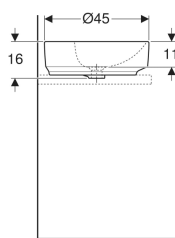

Geberit VariForm Aufsatzwaschtisch rund, mit Hahnlochbank

Beispielbild

Verwendungszwecke

- Zur Montage auf Arbeitsplatten

Eigenschaften

- Passend zu allen VariForm Badezimmermöbeln

- Rund
- Einfache Montage dank mitgelieferter Ausschnittschablone
- Unterbaufähig

Technische Daten

Werkstoff | Sanitärkeramik

Lieferumfang

- Befestigungsmaterial
- Schablone

Art.-Nr.	Farbe / Oberfläche	D	Hahnloch	Überlauf	B	H	T	VE1
500.769.00.2 *	weiß / KeraTect		mittig	sichtbar	45 cm	15.8 cm	45 cm	1 St.