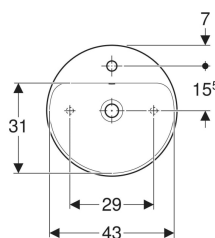

Geberit VariForm Aufsatzwaschtisch rund, mit Hahnlochbank

Beispielbild

Verwendungszwecke

- Zur Montage auf Arbeitsplatten

Eigenschaften

- Passend zu allen VariForm Badezimmermöbeln

- Rund
- Einfache Montage dank mitgelieferter Ausschnittschablone
- Unterbaufähig

Technische Daten

Werkstoff | Sanitärkeramik

Lieferumfang

- Befestigungsmaterial
- Schablone

Art.-Nr.	Farbe / Oberfläche	D	Hahnloch	Überlauf	B	H	T	VE1
500.769.00.2 *	weiß / KeraTect		mittig	sichtbar	45 cm	15.8 cm	45 cm	1 St.