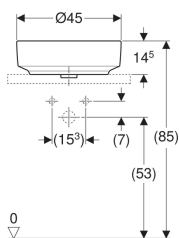

Geberit VariForm Aufsatzwaschtisch rund, mit Hahnlochbank

Beispielbild

Verwendungszwecke

- Zur Montage auf Arbeitsplatten

Eigenschaften

- Passend zu allen VariForm Badezimmermöbeln

- Rund
- Einfache Montage dank mitgelieferter Ausschnittschablone
- Unterbaufähig

Technische Daten

Werkstoff | Sanitärkeramik

Lieferumfang

- Befestigungsmaterial
- Schablone

Art.-Nr.	Farbe / Oberfläche	D	Hahnloch	Überlauf	B	H	T	VE1
500.769.00.2 *	weiß / KeraTect		mittig	sichtbar	45 cm	15.8 cm	45 cm	1 St.