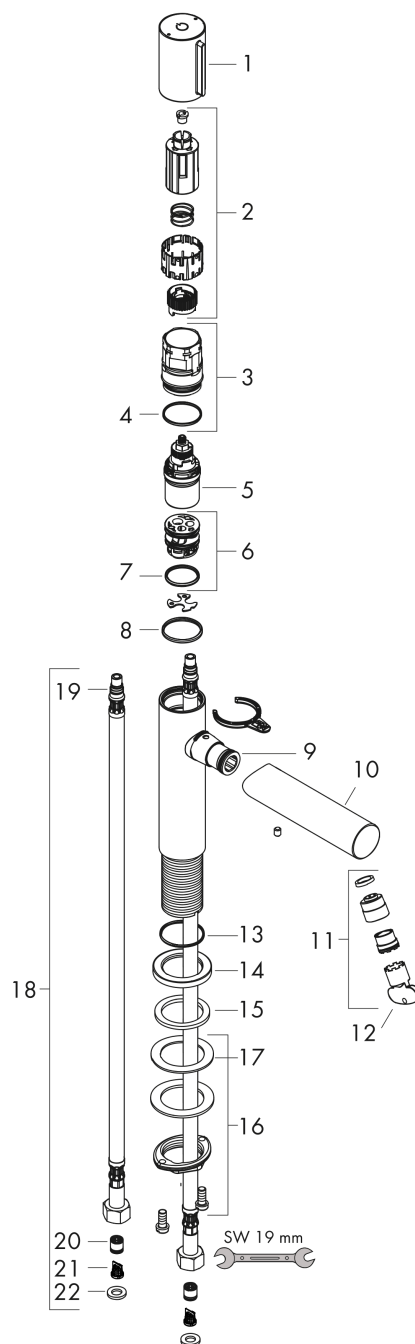

## Maßzeichnung

**AXOR Uno**  
**Waschtischmischer Select 110 mit Ablaufgarnitur**  
 Oberfläche: **Chrom** Artikelnummer: **45012000**

## Durchflussdiagramm

**AXOR Uno**  
**Waschtischmischer Select 110 mit Ablaufgarnitur**  
 Oberfläche: **Chrom** Artikelnummer: **45012000**

## Explosionszeichnung

Baujahr: >03/18

**AXOR Uno**  
**Waschtischmischer Select 110 mit Ablaufgarnitur**  
 Oberfläche: **Chrom** Artikelnummer: **45012000**

## Ersatzteilliste

Baujahr: >03/18

Pos.		Artikelnummer	PG	VE
1	Griff	92897000	10	1
2	Griffadapter	92526000	7	1
3	Mutter	92528000	11	1
4	O-Ring 27x1,5	92527000	4	1
5	Kartusche kpl.	92529000	14	1
6	Adapter für Kartusche	98866000	8	1
7	O-Ring 23x2	98398000	1	1
8	O-Ring 28x2	98194000	1	1
9	O-Ring 16x2	98133000	1	1
10	Auslauf kpl.	92893000	14	1
11	Strahlregler laminar M18x1 (5 l/min)	92896000	10	1
12	Montageschlüssel	98987000	3	1
13	O-Ring 30x1,5	98433000	1	1
14	Rosette Ø 46 mm	95268000	7	1
15	Flachdichtung	98749000	2	1
16	Schaftbefestigung kpl. (Ø 32)	13961000	7	1
17	Gleitring	97548000	1	1
18	Anschlussschlauch 600 mm M8x0,75 G3/8	95664000	8	1
19	O-Ring 7x1,5	98422000	1	1
20	Rückflußverhinderer DW 10	96456000	3	1
21	Sieb	92532000	3	1
22	Dichtungsset	92533000	1	1
a	Ablauf	50001000	98	1
b	Schaftverlängerung 35 mm	13898000	12	1