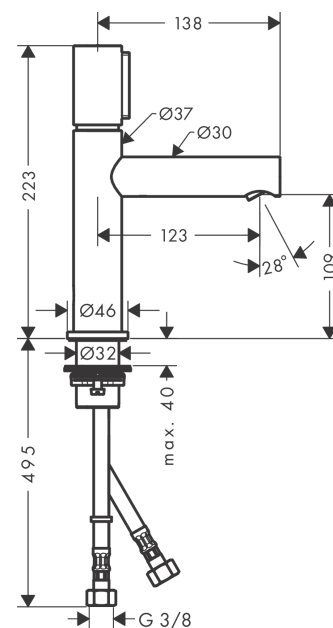

Maßzeichnung